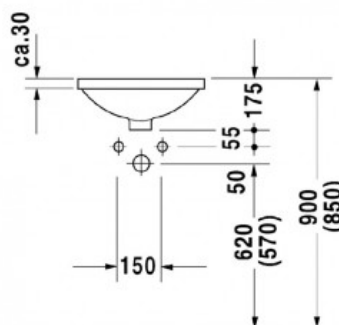

Architec Умывальник встраиваемый снизу Ø 400 мм белый (арт. 0468400000)

Характеристики

- Вариант: **белый**

Комплектация

Актуальная и полная информация по продукту на сайте <http://durastyle.ru>