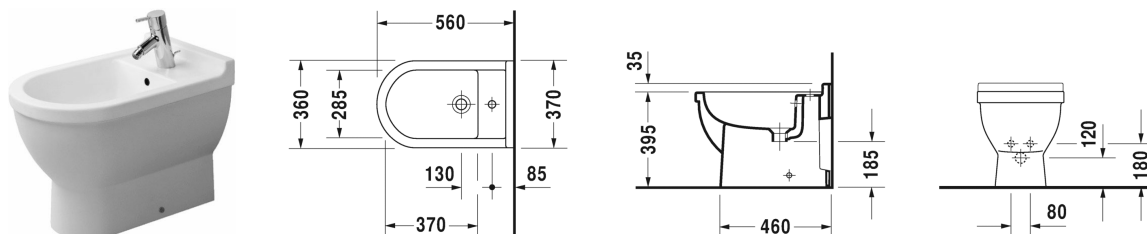

Starck 3 Биде напольное # 2230100000

|< 360 мм >|

Биде напольное	Размеры	Вес	Номер заказа
с переливом, с плоскостью под смеситель, включая крепление			
Цвета			
00 Белый Alpin			
Вариант			
	360 x 560 мм	24,200 кг	2230100000
Сантехническая керамика со специальным покрытием WonderGliss остается чистой и красивой в течение долгого времени. При заказе WonderGliss добавьте "1" на 11-м месте в артикуле модели.			