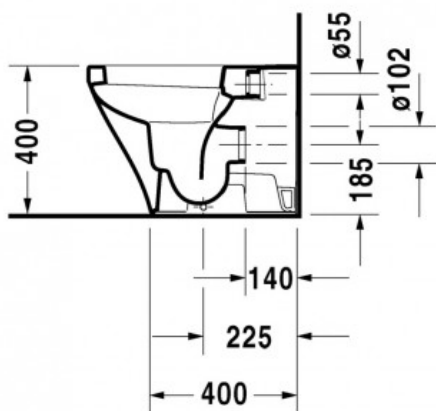

Durastyle Чаша напольного унитаза белый (арт. 2150090000)

Характеристики

- Вариант: **белый**

Комплектация

Актуальная и полная информация по продукту на сайте <http://durastyle.ru>