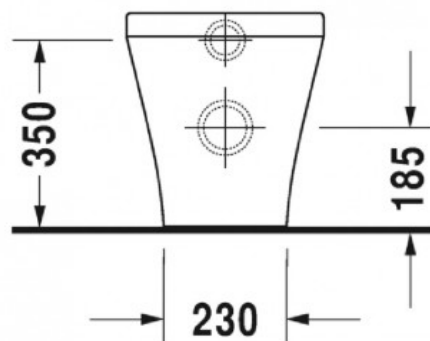

Durastyle Чаша напольного унитаза белый (арт. 2150090000)

Характеристики

- Вариант: **белый**

Комплектация

Актуальная и полная информация по продукту на сайте <http://durastyle.ru>