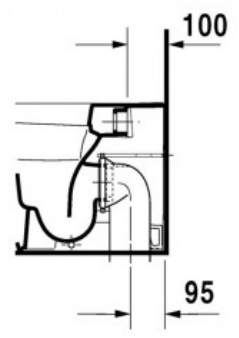

Durastyle Чаша напольного унитаза белый (арт. 2150090000)

Характеристики

- Вариант: **белый**

Комплектация

Актуальная и полная информация по продукту на сайте <http://durastyle.ru>