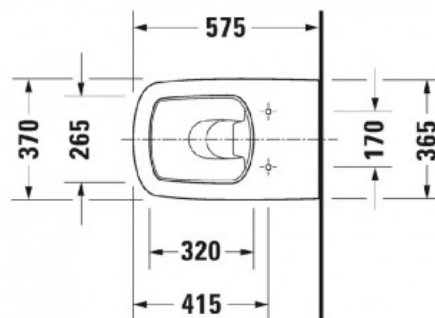

Durastyle Чаша напольного унитаза белый (арт. 2150090000)

Характеристики

- Вариант: **белый**

Комплектация

Актуальная и полная информация по продукту на сайте <http://durastyle.ru>