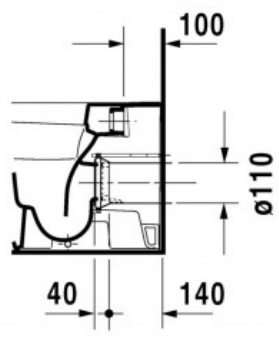

Durastyle Чаша напольного унитаза белый (арт. 2150090000)

Характеристики

- Вариант: **белый**

Комплектация

Актуальная и полная информация по продукту на сайте <http://durastyle.ru>