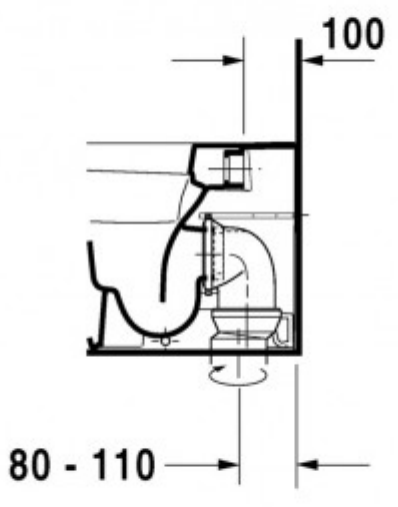

Durastyle Чаша напольного унитаза белый (арт. 2150090000)

Характеристики

- Вариант: **белый**

Комплектация

Актуальная и полная информация по продукту на сайте <http://durastyle.ru>