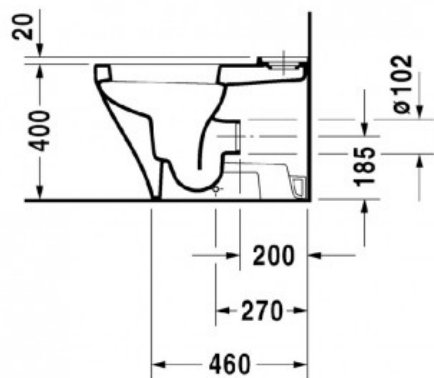

DuraStyle Чаша напольного унитаза (арт. 2155090000)

Характеристики

Комплектация

- крепление

Актуальная и полная информация по продукту на сайте <http://durastyle.ru>