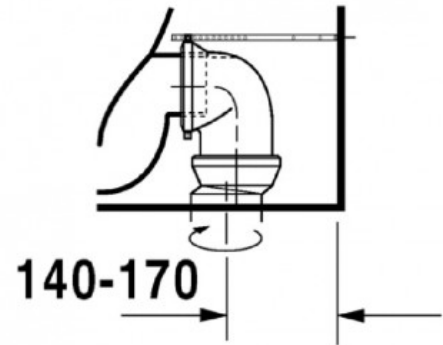

DuraStyle Чаша напольного унитаза (арт. 2155090000)

Характеристики

Комплектация

- крепление

Актуальная и полная информация по продукту на сайте <http://durastyle.ru>