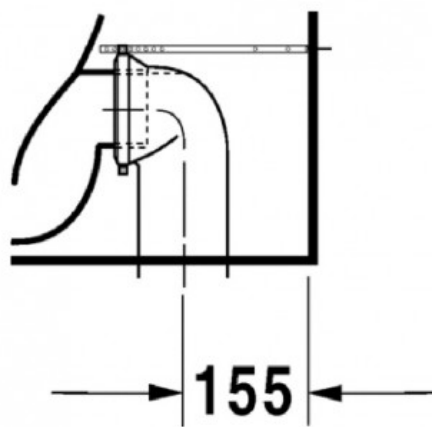

DuraStyle Чаша напольного унитаза (арт. 2155090000)

Характеристики

Комплектация

- крепление

Актуальная и полная информация по продукту на сайте <http://durastyle.ru>