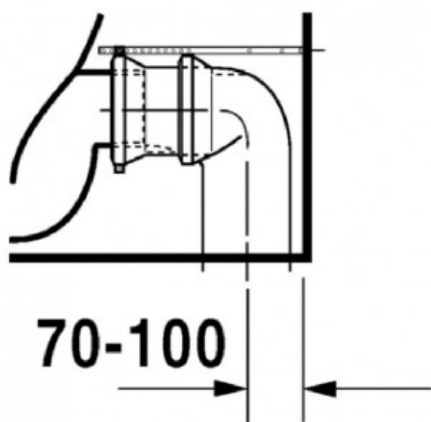

DuraStyle Чаша напольного унитаза (арт. 2155090000)

Характеристики

Комплектация

- крепление

Актуальная и полная информация по продукту на сайте <http://durastyle.ru>