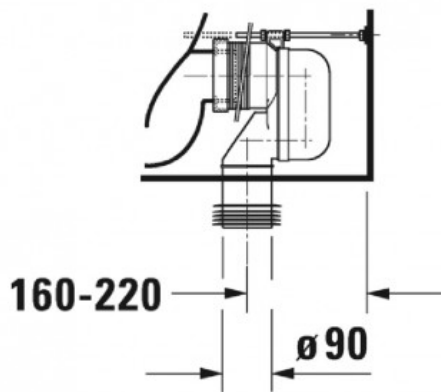

DuraStyle Чаша напольного унитаза (арт. 2155090000)

Характеристики

Комплектация

- крепление

Актуальная и полная информация по продукту на сайте <http://durastyle.ru>