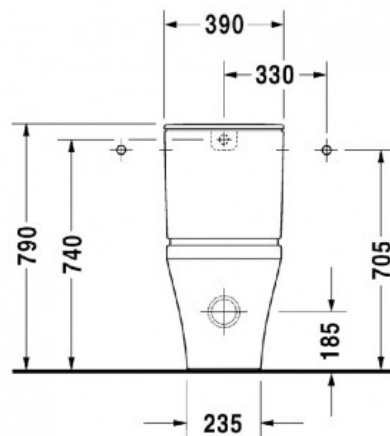

DuraStyle Чаша напольного унитаза (арт. 2155090000)

Характеристики

Комплектация

- крепление

Актуальная и полная информация по продукту на сайте <http://durastyle.ru>