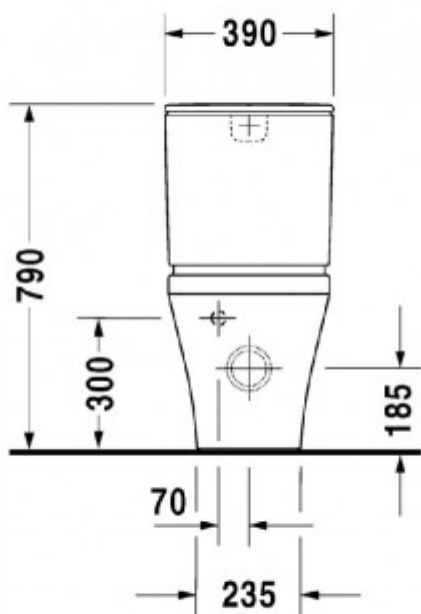

DuraStyle Чаша напольного унитаза (арт. 2155090000)

Характеристики

Комплектация

- крепление

Актуальная и полная информация по продукту на сайте <http://durastyle.ru>