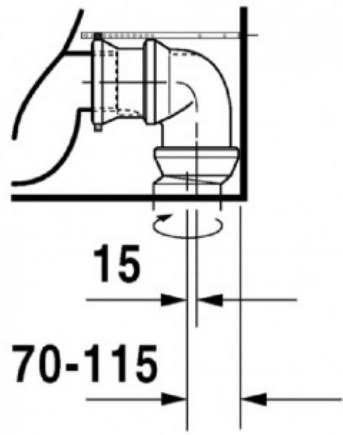

DuraStyle Чаша напольного унитаза (арт. 2155090000)

Характеристики

Комплектация

- крепление

Актуальная и полная информация по продукту на сайте <http://durastyle.ru>