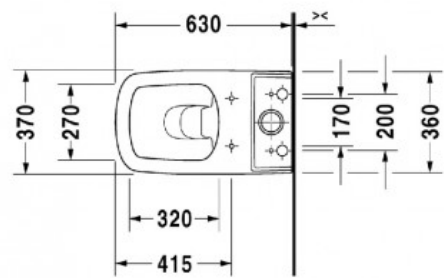

DuraStyle Чаша напольного унитаза (арт. 2155090000)

Характеристики

Комплектация

- крепление

Актуальная и полная информация по продукту на сайте <http://durastyle.ru>