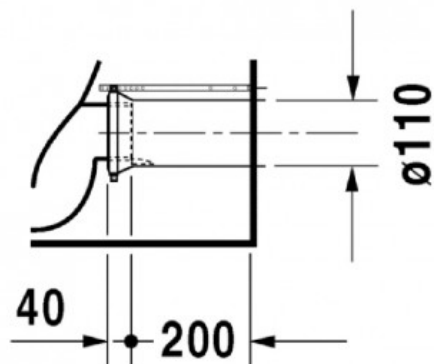

DuraStyle Чаша напольного унитаза (арт. 2155090000)

Характеристики

Комплектация

- крепление

Актуальная и полная информация по продукту на сайте <http://durastyle.ru>