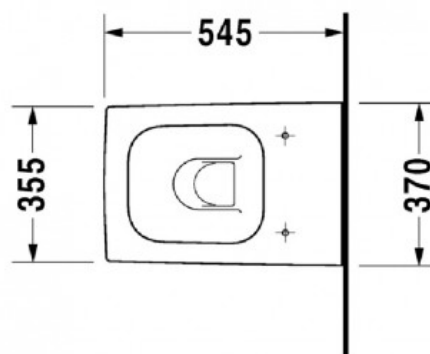

Веро подвесной унитаз (арт. 2217090064)

Характеристики

Комплектация

Актуальная и полная информация по продукту на сайте <http://durastyle.ru>