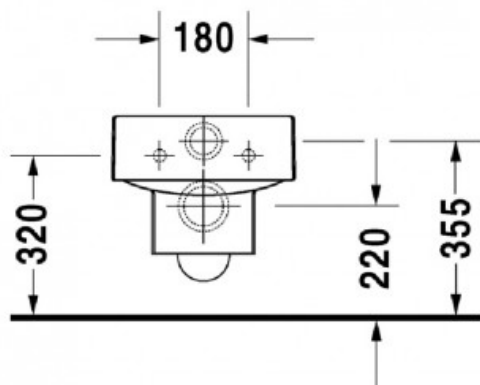

Веро подвесной унитаз (арт. 2217090064)

Характеристики

Комплектация

Актуальная и полная информация по продукту на сайте <http://durastyle.ru>