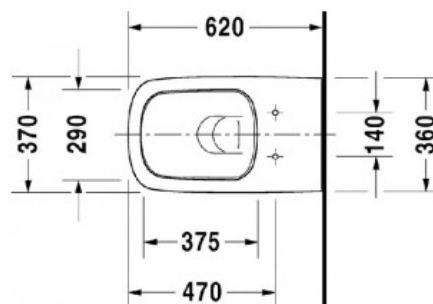

DuraStyle Унитаз подвесной Rimless с покрытием Wondergliss (арт. 25420900001)

Характеристики

- Вариант: с покрытием Wondergliss

Комплектация

Актуальная и полная информация по продукту на сайте <http://durastyle.ru>