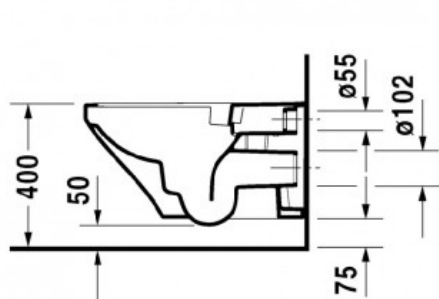

DuraStyle Унитаз подвесной Rimless с покрытием Wondergliss (арт. 25420900001)

Характеристики

- Вариант: с покрытием Wondergliss

Комплектация

Актуальная и полная информация по продукту на сайте <http://durastyle.ru>