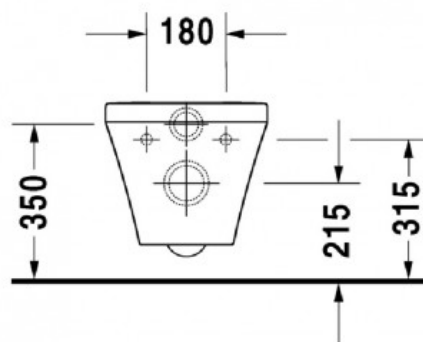

DuraStyle Унитаз подвесной Rimless с покрытием Wondergliss (арт. 25420900001)

Характеристики

- Вариант: с покрытием Wondergliss

Комплектация

Актуальная и полная информация по продукту на сайте <http://durastyle.ru>