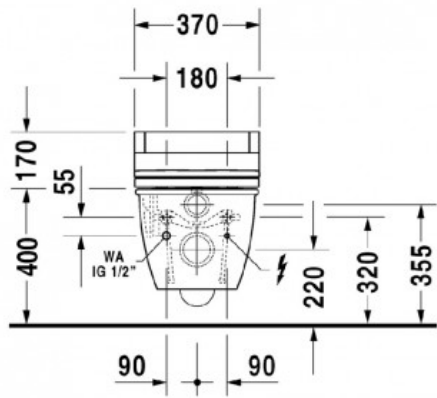

Darling New Унитаз подвесной белый (арт. 2544590000)

Характеристики

- Вариант: **белый**

Комплектация

Актуальная и полная информация по продукту на сайте <http://durastyle.ru>