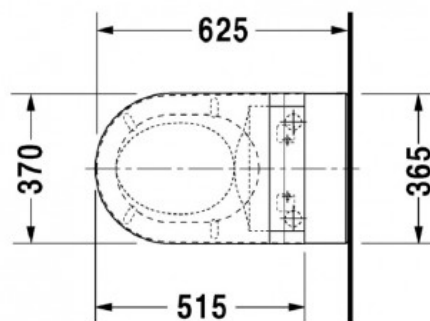

Darling New Унитаз подвесной белый (арт. 2544590000)

Характеристики

- Вариант: **белый**

Комплектация

Актуальная и полная информация по продукту на сайте <http://durastyle.ru>