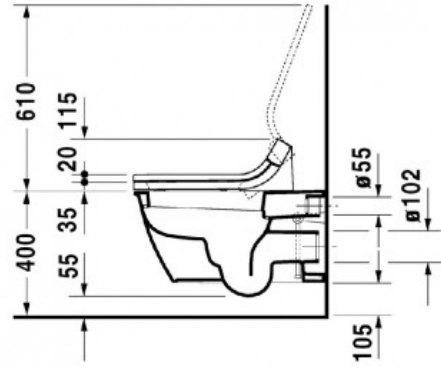

Darling New Унитаз подвесной белый (арт. 2544590000)

Характеристики

- Вариант: **белый**

Комплектация

Актуальная и полная информация по продукту на сайте <http://durastyle.ru>