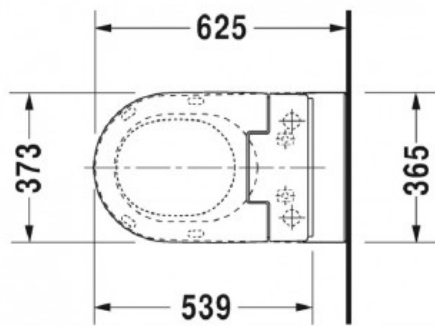

Darling New Унитаз подвесной белый (арт. 2544590000)

Характеристики

- Вариант: **белый**

Комплектация

Актуальная и полная информация по продукту на сайте <http://durastyle.ru>