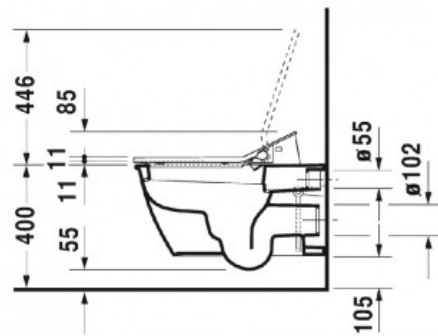

Darling New Унитаз подвесной белый (арт. 2544590000)

Характеристики

- Вариант: **белый**

Комплектация

Актуальная и полная информация по продукту на сайте <http://durastyle.ru>