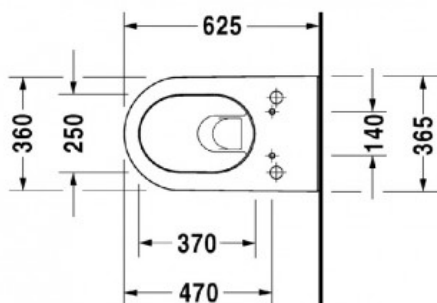

Darling New Унитаз подвесной белый (арт. 2544590000)

Характеристики

- Вариант: **белый**

Комплектация

Актуальная и полная информация по продукту на сайте <http://durastyle.ru>