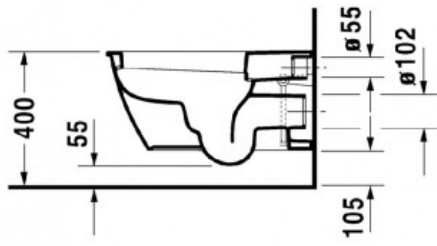

Darling New Унитаз подвесной белый (арт. 2544590000)

Характеристики

- Вариант: **белый**

Комплектация

Актуальная и полная информация по продукту на сайте <http://durastyle.ru>