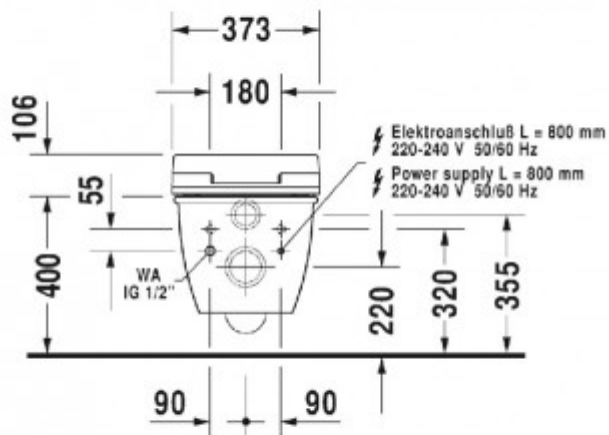

Darling New Унитаз подвесной белый (арт. 2544590000)

Характеристики

- Вариант: **белый**

Комплектация

Актуальная и полная информация по продукту на сайте <http://durastyle.ru>