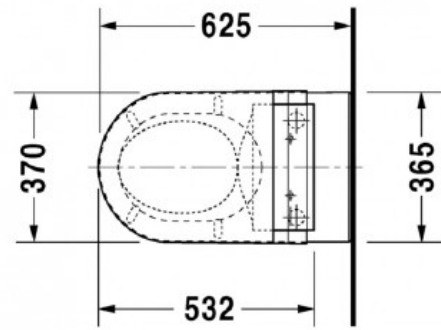

Darling New Унитаз подвесной белый (арт. 2544590000)

Характеристики

- Вариант: **белый**

Комплектация

Актуальная и полная информация по продукту на сайте <http://durastyle.ru>