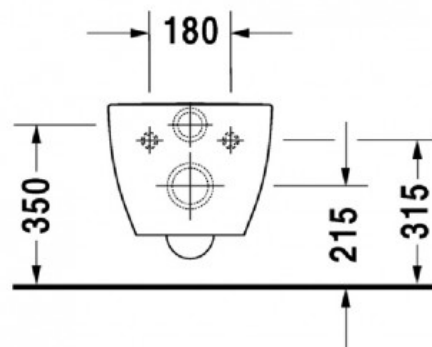

Нарру D.2 Унитаз подвесной без смывного края (арт. 2222090000)

Характеристики

Комплектация

Актуальная и полная информация по продукту на сайте <http://durastyle.ru>