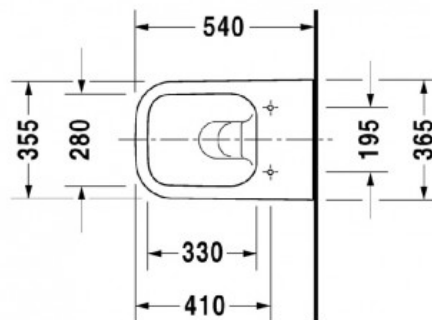

Нарру D.2 Унитаз подвесной без смывного края (арт. 2222090000)

Характеристики

Комплектация

Актуальная и полная информация по продукту на сайте <http://durastyle.ru>