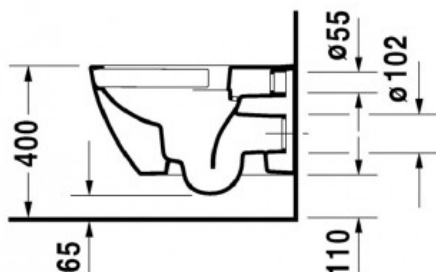

Нарру D.2 Унитаз подвесной без смывного края (арт. 2222090000)

Характеристики

Комплектация

Актуальная и полная информация по продукту на сайте <http://durastyle.ru>