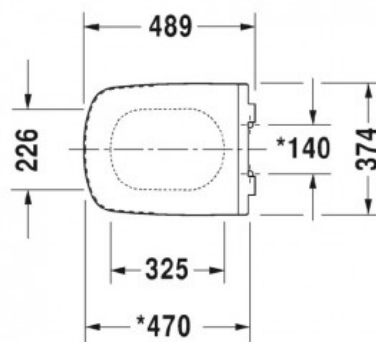

DuraStyle Soft Close Сиденье для унитаза (арт. 0060590000)

Характеристики

Комплектация

Актуальная и полная информация по продукту на сайте <http://durastyle.ru>