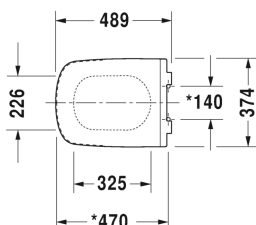

DuraStyle Сиденье для унитаза # 0060590000

Сиденье для унитаза	Размеры	Вес	Номер заказа
съёмный вариант, удлиненное исполнение, петли: нерж. сталь, с автоматическим закрыванием			
Цвета			
00 Белый Alpin			
Вариант			
		3,100 кг	0060590000
Соответствующая продукция			
Унитаз подвесной с вертикальным смывом, вкл. крепление Durafix, 370 x 620 мм	370 x 620 мм		253709
Унитаз комбинированный (не вкл. бачок), с вертикальным смывом, сток для комплекта подключения варио, сток горизонтальный и вертикальный 70 - 190 мм, длина регулируется, а также колено для подключения варио, сток вертикальный 170-220 мм, включая крепление, 370 x 700 мм	370 x 700 мм		215609
Унитаз подвесной Duravit Rimless® без смывного края, с вертикальным смывом, вкл. крепление Durafix, 370 x 620 мм	370 x 620 мм		254209
Унитаз подвесной Duravit Rimless® без смывного края, с вертикальным смывом, для инвалидов на колясках, глубина 700 мм, вкл. крепление Durafix, 4,5 л, 370 x 700 мм	370 x 700 мм		255909

All drawings contain the necessary measurements which are subject to standard tolerances. They are stated in mm and are non-binding. Exact measurements, in particular for customised installation scenarios, can only be taken from the finished piece.