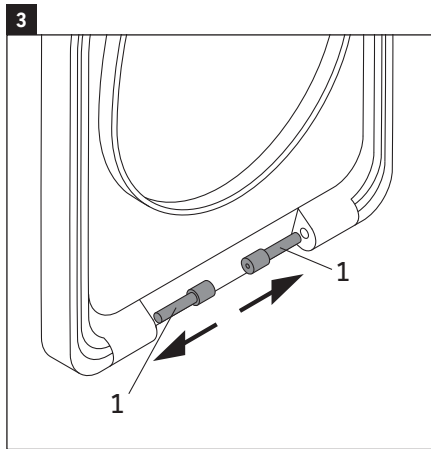

0069610000

#0061641000