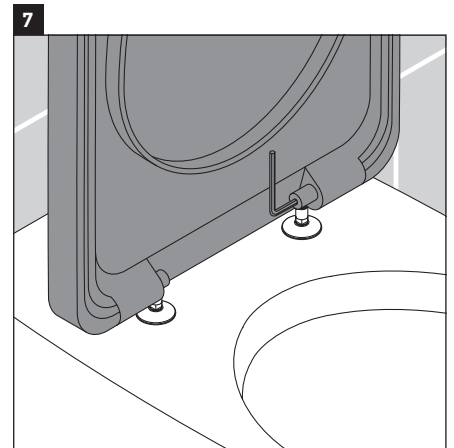

0069610000

#0061641000