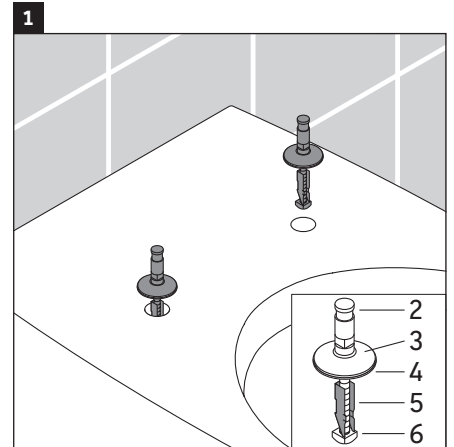

0069610000

#0061641000