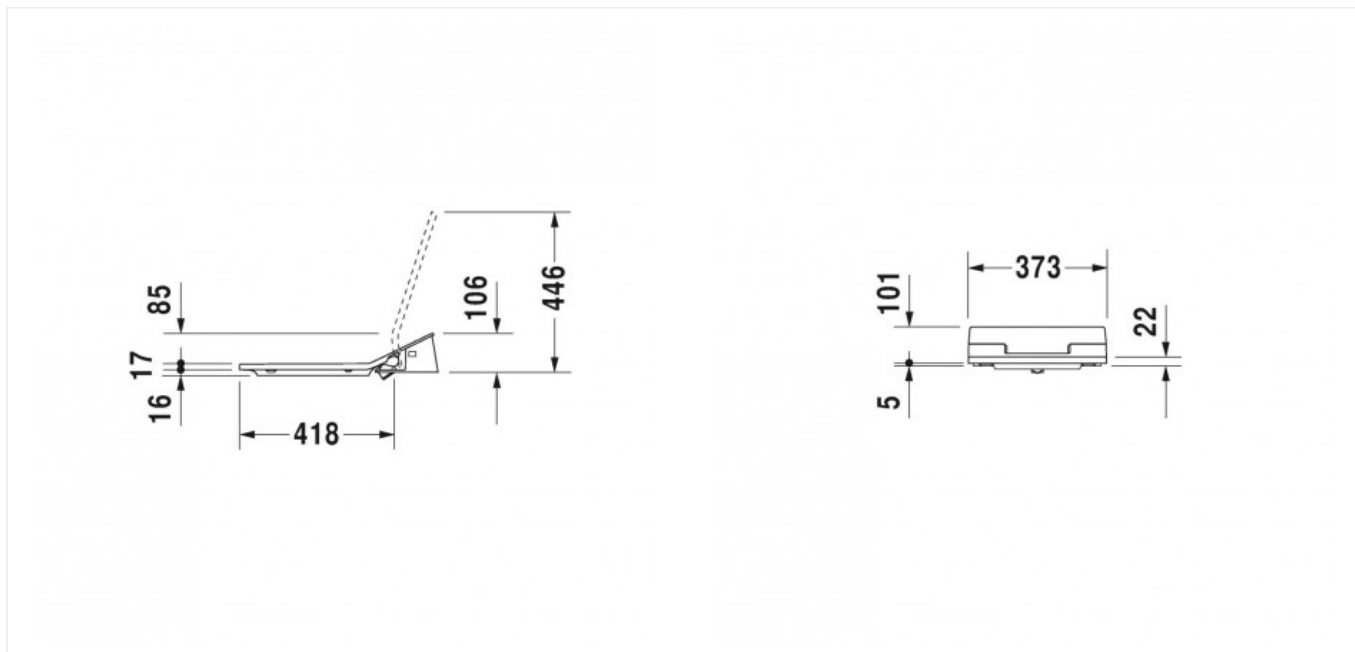

Slim Сиденье для унитаза с душем SensoWash Slim для ME by Starck, Starck 2, Starck 3 и Darling New белый цвет (арт. 611000002000300)

**Характеристики**

- Вариант: 373 x 539 мм

**Комплектация**

Актуальная и полная информация по продукту на сайте <http://durastyle.ru>