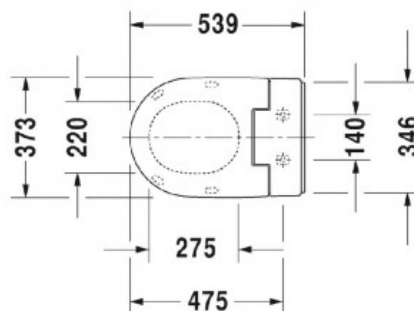

Slim Сиденье для унитаза с душем SensoWash Slim для ME by Starck, Starck 2, Starck 3 и Darling New белый цвет (арт. 611000002000300)

**Характеристики**

- Вариант: 373 x 539 мм

**Комплектация**

Актуальная и полная информация по продукту на сайте <http://durastyle.ru>