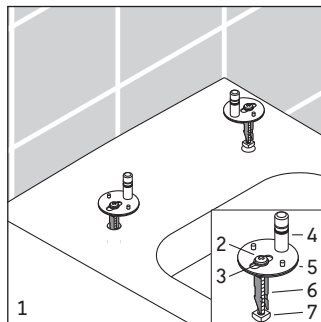

Happy D.2

Montageanleitung WC-Sitz SoftClose

Mounting instructions Toilet seat and cover SoftClose

Notice de montage Abattants pour WC SoftClose

Montageaanwijzing Zitting SoftClose

Istruzioni di montaggio Sedile Vaso SoftClose

Instrucciones de montaje Asiento y tapa de inodoro SoftClose

Instruções de montagem Tampo de sanita SoftClose

Montaj kılavuzu Klozet kapağı SoftClose

安装说明 慢落式座圈盖

0064590000

Technische Verbesserungen und optische Veränderungen an den abgebildeten Produkten behalten wir uns vor.
 We reserve the right to make technical improvements and enhance the appearance of the products shown.
 Nous nous réservons le droit d'apporter des améliorations techniques et de modifier l'apparence visuelle des produits présentés.
 Technische verbeteringen en optische wijzigingen ten opzichte van de afgebeelde producten voorbehouden.
 Con riserva di apportare modifiche tecniche.
 Nos reservamos el derecho de realizar modificaciones técnicas y de aspecto de los productos representados.
 Reservamo-nos o direito de efectuar melhorias técnicas e alterações visuais que beneficiem os produtos apresentados.
 Belirtilen ürünlerinde teknik iyileştirme ve görsel değişiklik yapma haklarımız saklıdır.
 由于技术改进, 我们保留改变产品规格说明的权利。