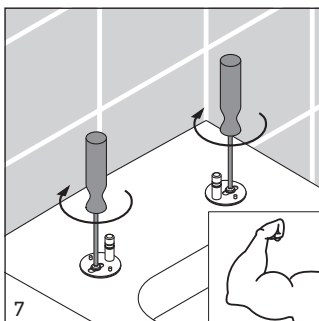

Happy D.2

Montageanleitung WC-Sitz SoftClose

Mounting instructions Toilet seat and cover SoftClose

Notice de montage Abattants pour WC SoftClose

Montageaanwijzing Zitting SoftClose

Istruzioni di montaggio Sedile Vaso SoftClose

Instrucciones de montaje Asiento y tapa de inodoro SoftClose

Instruções de montagem Tampo de sanita SoftClose

Montaj kılavuzu Klozet kapağı SoftClose

安装说明 慢落式座圈盖

0064590000

Technische Verbesserungen und optische Veränderungen an den abgebildeten Produkten behalten wir uns vor.
 We reserve the right to make technical improvements and enhance the appearance of the products shown.
 Nous nous réservons le droit d'apporter des améliorations techniques et de modifier l'apparence visuelle des produits présentés.
 Technische verbeteringen en optische wijzigingen ten opzichte van de afgebeelde producten voorbehouden.
 Con riserva di apportare modifiche tecniche.
 Nos reservamos el derecho de realizar modificaciones técnicas y de aspecto de los productos representados.
 Reservamo-nos o direito de efectuar melhorias técnicas e alterações visuais que beneficiem os produtos apresentados.
 Belirtilen ürünlerinde teknik iyileştirme ve görsel değişiklik yapma haklarımız saklıdır.
 由于技术改进, 我们保留改变产品规格说明的权利。