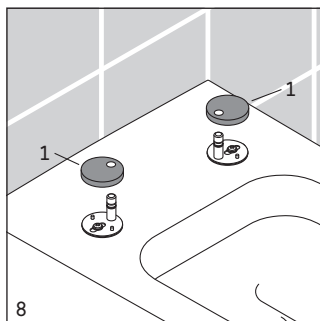

Happy D.2

Montageanleitung WC-Sitz SoftClose

Mounting instructions Toilet seat and cover SoftClose

Notice de montage Abattants pour WC SoftClose

Montageaanwijzing Zitting SoftClose

Istruzioni di montaggio Sedile Vaso SoftClose

Instrucciones de montaje Asiento y tapa de inodoro SoftClose

Instruções de montagem Tampo de sanita SoftClose

Montaj kılavuzu Klozet kapağı SoftClose

安装说明 慢落式座圈盖

0064590000

Technische Verbesserungen und optische Veränderungen an den abgebildeten Produkten behalten wir uns vor.
 We reserve the right to make technical improvements and enhance the appearance of the products shown.
 Nous nous réservons le droit d'apporter des améliorations techniques et de modifier l'apparence visuelle des produits présentés.
 Technische verbeteringen en optische wijzigingen ten opzichte van de afgebeelde producten voorbehouden.
 Con riserva di apportare modifiche tecniche.
 Nos reservamos el derecho de realizar modificaciones técnicas y de aspecto de los productos representados.
 Reservamo-nos o direito de efectuar melhorias técnicas e alterações visuais que beneficiem os produtos apresentados.
 Belirtilen ürünlerinde teknik iyileştirme ve görsel değişiklik yapma haklarımız saklıdır.
 由于技术改进, 我们保留改变产品规格说明的权利。