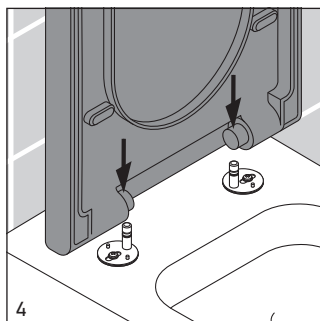

Happy D.2

Montageanleitung WC-Sitz SoftClose

Mounting instructions Toilet seat and cover SoftClose

Notice de montage Abattants pour WC SoftClose

Montageaanwijzing Zitting SoftClose

Istruzioni di montaggio Sedile Vaso SoftClose

Instrucciones de montaje Asiento y tapa de inodoro SoftClose

Instruções de montagem Tampo de sanita SoftClose

Montaj kılavuzu Klozet kapağı SoftClose

安装说明 慢落式座圈盖

0064590000

Technische Verbesserungen und optische Veränderungen an den abgebildeten Produkten behalten wir uns vor.
 We reserve the right to make technical improvements and enhance the appearance of the products shown.
 Nous nous réservons le droit d'apporter des améliorations techniques et de modifier l'apparence visuelle des produits présentés.
 Technische verbeteringen en optische wijzigingen ten opzichte van de afgebeelde producten voorbehouden.
 Con riserva di apportare modifiche tecniche.
 Nos reservamos el derecho de realizar modificaciones técnicas y de aspecto de los productos representados.
 Reservamo-nos o direito de efectuar melhorias técnicas e alterações visuais que beneficiem os produtos apresentados.
 Belirtilen ürünlerinde teknik iyileştirme ve görsel değişiklik yapma haklarımız saklıdır.
 由于技术改进, 我们保留改变产品规格说明的权利。