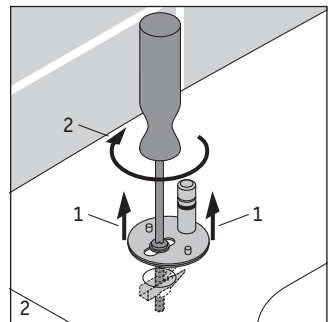

Happy D.2

Montageanleitung WC-Sitz SoftClose

Mounting instructions Toilet seat and cover SoftClose

Notice de montage Abattants pour WC SoftClose

Montageaanwijzing Zitting SoftClose

Istruzioni di montaggio Sedile Vaso SoftClose

Instrucciones de montaje Asiento y tapa de inodoro SoftClose

Instruções de montagem Tampo de sanita SoftClose

Montaj kılavuzu Klozet kapağı SoftClose

安装说明 慢落式座圈盖

0064590000

Technische Verbesserungen und optische Veränderungen an den abgebildeten Produkten behalten wir uns vor.
 We reserve the right to make technical improvements and enhance the appearance of the products shown.
 Nous nous réservons le droit d'apporter des améliorations techniques et de modifier l'apparence visuelle des produits présentés.
 Technische verbeteringen en optische wijzigingen ten opzichte van de afgebeelde producten voorbehouden.
 Con riserva di apportare modifiche tecniche.
 Nos reservamos el derecho de realizar modificaciones técnicas y de aspecto de los productos representados.
 Reservamo-nos o direito de efectuar melhorias técnicas e alterações visuais que beneficiem os produtos apresentados.
 Belirtilen ürünlerinde teknik iyileştirme ve görsel değişiklik yapma haklarımız saklıdır.
 由于技术改进, 我们保留改变产品规格说明的权利。