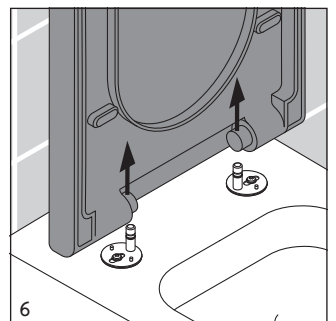

Happy D.2

Montageanleitung WC-Sitz SoftClose

Mounting instructions Toilet seat and cover SoftClose

Notice de montage Abattants pour WC SoftClose

Montageaanwijzing Zitting SoftClose

Istruzioni di montaggio Sedile Vaso SoftClose

Instrucciones de montaje Asiento y tapa de inodoro SoftClose

Instruções de montagem Tampo de sanita SoftClose

Montaj kılavuzu Klozet kapağı SoftClose

安装说明 慢落式座圈盖

0064590000

Technische Verbesserungen und optische Veränderungen an den abgebildeten Produkten behalten wir uns vor.
 We reserve the right to make technical improvements and enhance the appearance of the products shown.
 Nous nous réservons le droit d'apporter des améliorations techniques et de modifier l'apparence visuelle des produits présentés.
 Technische verbeteringen en optische wijzigingen ten opzichte van de afgebeelde producten voorbehouden.
 Con riserva di apportare modifiche tecniche.
 Nos reservamos el derecho de realizar modificaciones técnicas y de aspecto de los productos representados.
 Reservamo-nos o direito de efectuar melhorias técnicas e alterações visuais que beneficiem os produtos apresentados.
 Belirtilen ürünlerinde teknik iyileştirme ve görsel değişiklik yapma haklarımız saklıdır.
 由于技术改进, 我们保留改变产品规格说明的权利。