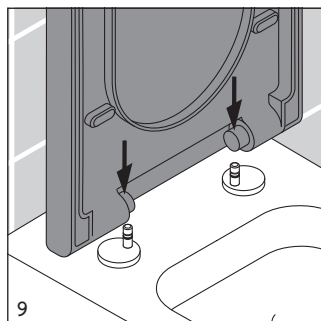

Happy D.2

Montageanleitung WC-Sitz SoftClose

Mounting instructions Toilet seat and cover SoftClose

Notice de montage Abattants pour WC SoftClose

Montageaanwijzing Zitting SoftClose

Istruzioni di montaggio Sedile Vaso SoftClose

Instrucciones de montaje Asiento y tapa de inodoro SoftClose

Instruções de montagem Tampo de sanita SoftClose

Montaj kılavuzu Klozet kapağı SoftClose

安装说明 慢落式座圈盖

0064590000

Technische Verbesserungen und optische Veränderungen an den abgebildeten Produkten behalten wir uns vor.
 We reserve the right to make technical improvements and enhance the appearance of the products shown.
 Nous nous réservons le droit d'apporter des améliorations techniques et de modifier l'apparence visuelle des produits présentés.
 Technische verbeteringen en optische wijzigingen ten opzichte van de afgebeelde producten voorbehouden.
 Con riserva di apportare modifiche tecniche.
 Nos reservamos el derecho de realizar modificaciones técnicas y de aspecto de los productos representados.
 Reservamo-nos o direito de efectuar melhorias técnicas e alterações visuais que beneficiem os produtos apresentados.
 Belirtilen ürünlerinde teknik iyileştirme ve görsel değişiklik yapma haklarımız saklıdır.
 由于技术改进, 我们保留改变产品规格说明的权利。