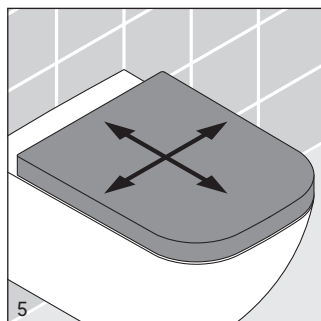

Happy D.2

Montageanleitung WC-Sitz SoftClose

Mounting instructions Toilet seat and cover SoftClose

Notice de montage Abattants pour WC SoftClose

Montageaanwijzing Zitting SoftClose

Istruzioni di montaggio Sedile Vaso SoftClose

Instrucciones de montaje Asiento y tapa de inodoro SoftClose

Instruções de montagem Tampo de sanita SoftClose

Montaj kılavuzu Klozet kapağı SoftClose

安装说明 慢落式座圈盖

0064590000

Technische Verbesserungen und optische Veränderungen an den abgebildeten Produkten behalten wir uns vor.
 We reserve the right to make technical improvements and enhance the appearance of the products shown.
 Nous nous réservons le droit d'apporter des améliorations techniques et de modifier l'apparence visuelle des produits présentés.
 Technische verbeteringen en optische wijzigingen ten opzichte van de afgebeelde producten voorbehouden.
 Con riserva di apportare modifiche tecniche.
 Nos reservamos el derecho de realizar modificaciones técnicas y de aspecto de los productos representados.
 Reservamo-nos o direito de efectuar melhorias técnicas e alterações visuais que beneficiem os produtos apresentados.
 Belirtilen ürünlerinde teknik iyileştirme ve görsel değişiklik yapma haklarımız saklıdır.
 由于技术改进, 我们保留改变产品规格说明的权利。