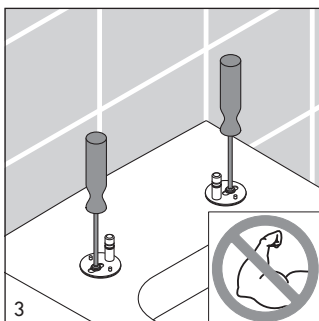

Happy D.2

Montageanleitung WC-Sitz SoftClose

Mounting instructions Toilet seat and cover SoftClose

Notice de montage Abattants pour WC SoftClose

Montageaanwijzing Zitting SoftClose

Istruzioni di montaggio Sedile Vaso SoftClose

Instrucciones de montaje Asiento y tapa de inodoro SoftClose

Instruções de montagem Tampo de sanita SoftClose

Montaj kılavuzu Klozet kapağı SoftClose

安装说明 慢落式座圈盖

0064590000

Technische Verbesserungen und optische Veränderungen an den abgebildeten Produkten behalten wir uns vor.
 We reserve the right to make technical improvements and enhance the appearance of the products shown.
 Nous nous réservons le droit d'apporter des améliorations techniques et de modifier l'apparence visuelle des produits présentés.
 Technische verbeteringen en optische wijzigingen ten opzichte van de afgebeelde producten voorbehouden.
 Con riserva di apportare modifiche tecniche.
 Nos reservamos el derecho de realizar modificaciones técnicas y de aspecto de los productos representados.
 Reservamo-nos o direito de efectuar melhorias técnicas e alterações visuais que beneficiem os produtos apresentados.
 Belirtilen ürünlerinde teknik iyileştirme ve görsel değişiklik yapma haklarımız saklıdır.
 由于技术改进, 我们保留改变产品规格说明的权利。