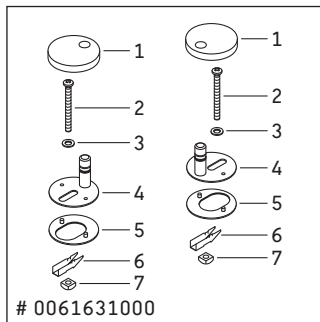

Happy D.2

Montageanleitung WC-Sitz SoftClose

Mounting instructions Toilet seat and cover SoftClose

Notice de montage Abattants pour WC SoftClose

Montageaanwijzing Zitting SoftClose

Istruzioni di montaggio Sedile Vaso SoftClose

Instrucciones de montaje Asiento y tapa de inodoro SoftClose

Instruções de montagem Tampo de sanita SoftClose

Montaj kılavuzu Klozet kapağı SoftClose

安装说明 慢落式座圈盖

0064590000

Technische Verbesserungen und optische Veränderungen an den abgebildeten Produkten behalten wir uns vor.
 We reserve the right to make technical improvements and enhance the appearance of the products shown.
 Nous nous réservons le droit d'apporter des améliorations techniques et de modifier l'apparence visuelle des produits présentés.
 Technische verbeteringen en optische wijzigingen ten opzichte van de afgebeelde producten voorbehouden.
 Con riserva di apportare modifiche tecniche.
 Nos reservamos el derecho de realizar modificaciones técnicas y de aspecto de los productos representados.
 Reservamo-nos o direito de efectuar melhorias técnicas e alterações visuais que beneficiem os produtos apresentados.
 Belirtilen ürünlerinde teknik iyileştirme ve görsel değişiklik yapma haklarımız saklıdır.
 由于技术改进, 我们保留改变产品规格说明的权利。