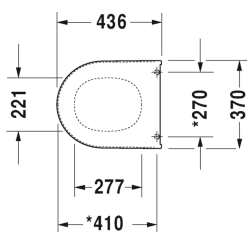

Starck 2 Сиденье для унитаза # 0069810000

| Сиденье для унитаза | Размеры | Вес | Номер заказа |
|--|--------------|----------|--------------|
| петли: нерж. сталь, без автоматического опускания | | | |
| Цвета | | | |
| 00 Белый Alpin | | | |
| Вариант | | | |
| | | 2,200 кг | 0069810000 |
| Соответствующая продукция | | | |
| Унитаз напольный пристенный вариант, с вертикальным смывом, включая крепление, сток горизонтальный, 370 x 570 мм | 370 x 570 мм | | 212809 |
| Унитаз подвесной с вертикальным смывом, вкл. крепление Durafix, 370 x 540 мм | 370 x 540 мм | | 253409 |
| Унитаз комбинированный (не вкл. бачок), с вертикальным смывом, включая крепление, 370 x 630 мм | 370 x 630 мм | | 214509 |

All drawings contain the necessary measurements which are subject to standard tolerances. They are stated in mm and are non-binding. Exact measurements, in particular for customised installation scenarios, can only be taken from the finished ceramic piece.