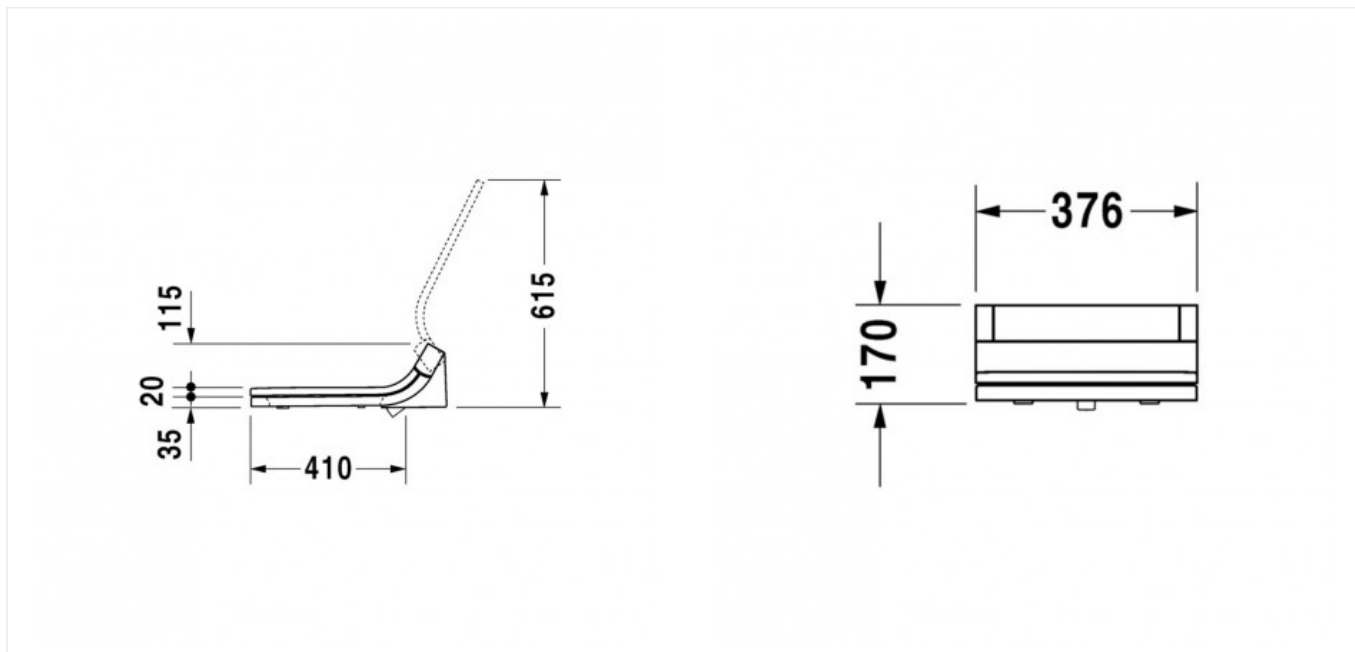

Starck C Сиденье для унитаза с душем SensoWash Starck C для DuraStyle белый цвет (арт. 610200002000300)

Характеристики

- Вариант: 376 x 519 мм

Комплектация

Актуальная и полная информация по продукту на сайте <http://durastyle.ru>