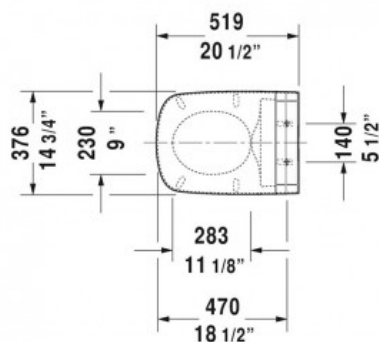

Starck C Сиденье для унитаза с душем SensoWash Starck C для DuraStyle белый цвет (арт. 610200002000300)

Характеристики

- Вариант: 376 x 519 мм

Комплектация

Актуальная и полная информация по продукту на сайте <http://durastyle.ru>