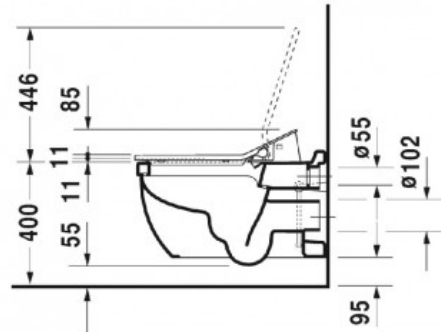

Starck 3 Унитаз подвесной для SensoWash (арт. 2226590000)

Характеристики

Комплектация

- Крепление Durafix для скрытого монтажа

Актуальная и полная информация по продукту на сайте <http://durastyle.ru>