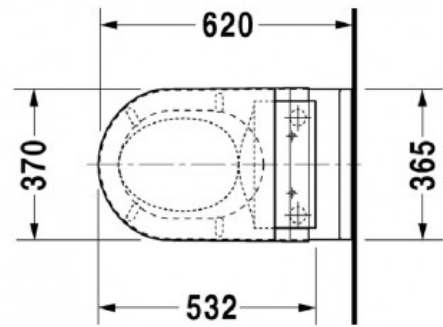

Starck 3 Унитаз подвесной для SensoWash (арт. 2226590000)

Характеристики

Комплектация

- Крепление Durafix для скрытого монтажа

Актуальная и полная информация по продукту на сайте <http://durastyle.ru>