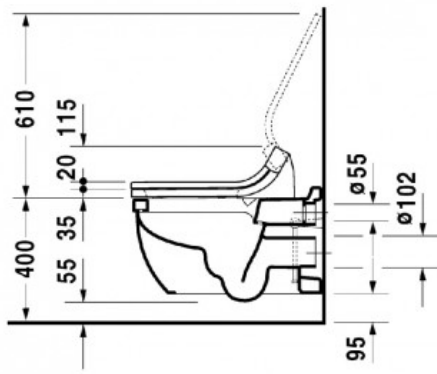

Starck 3 Унитаз подвесной для SensoWash (арт. 2226590000)

Характеристики

Комплектация

- Крепление Durafix для скрытого монтажа

Актуальная и полная информация по продукту на сайте <http://durastyle.ru>