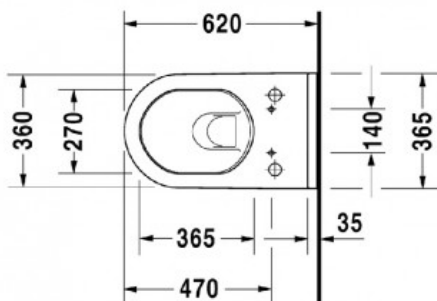

Starck 3 Унитаз подвесной для SensoWash (арт. 2226590000)

Характеристики

Комплектация

- Крепление Durafix для скрытого монтажа

Актуальная и полная информация по продукту на сайте <http://durastyle.ru>