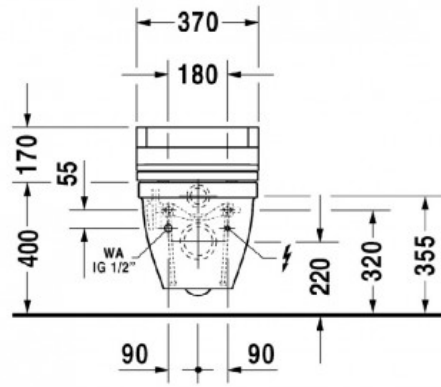

Starck 3 Унитаз подвесной для SensoWash (арт. 2226590000)

Характеристики

Комплектация

- Крепление Durafix для скрытого монтажа

Актуальная и полная информация по продукту на сайте <http://durastyle.ru>