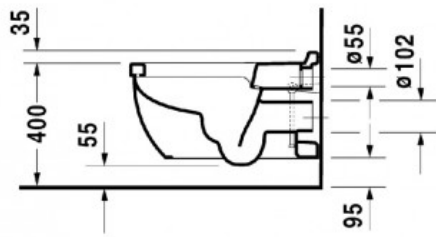

Starck 3 Унитаз подвесной для SensoWash (арт. 2226590000)

Характеристики

Комплектация

- Крепление Durafix для скрытого монтажа

Актуальная и полная информация по продукту на сайте <http://durastyle.ru>