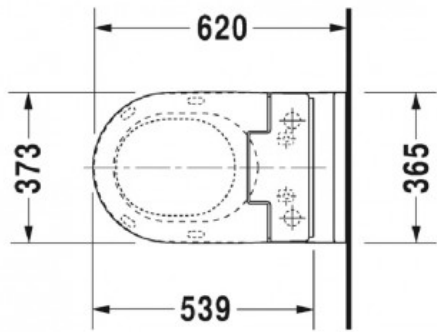

Starck 3 Унитаз подвесной для SensoWash (арт. 2226590000)

Характеристики

Комплектация

- Крепление Durafix для скрытого монтажа

Актуальная и полная информация по продукту на сайте <http://durastyle.ru>