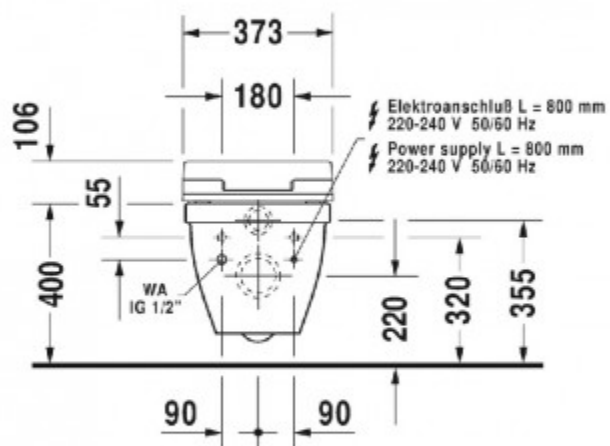

Starck 3 Унитаз подвесной для SensoWash (арт. 2226590000)

Характеристики

Комплектация

- Крепление Durafix для скрытого монтажа

Актуальная и полная информация по продукту на сайте <http://durastyle.ru>