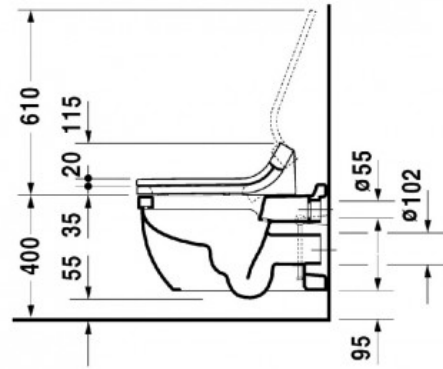

Starck 3 Унитаз подвесной для SensoWash (арт. 2226590000)

Характеристики

Комплектация

- Крепление Durafix для скрытого монтажа

Актуальная и полная информация по продукту на сайте <http://durastyle.ru>