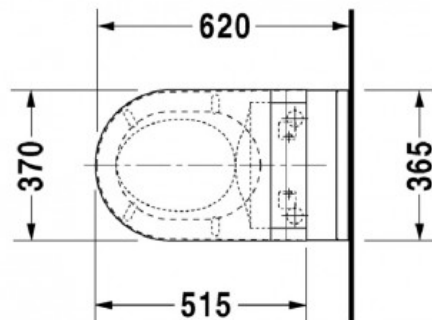

Starck 3 Унитаз подвесной для SensoWash (арт. 2226590000)

Характеристики

Комплектация

- Крепление Durafix для скрытого монтажа

Актуальная и полная информация по продукту на сайте <http://durastyle.ru>