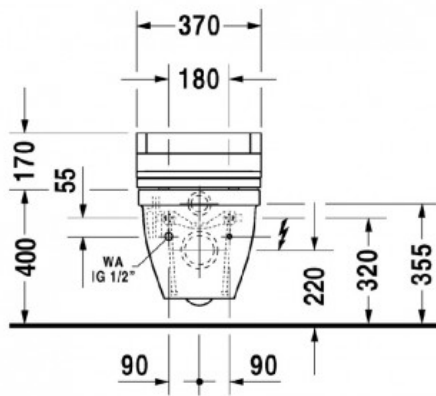

Starck 3 Унитаз подвесной для SensoWash (арт. 2226590000)

Характеристики

Комплектация

- Крепление Durafix для скрытого монтажа

Актуальная и полная информация по продукту на сайте <http://durastyle.ru>