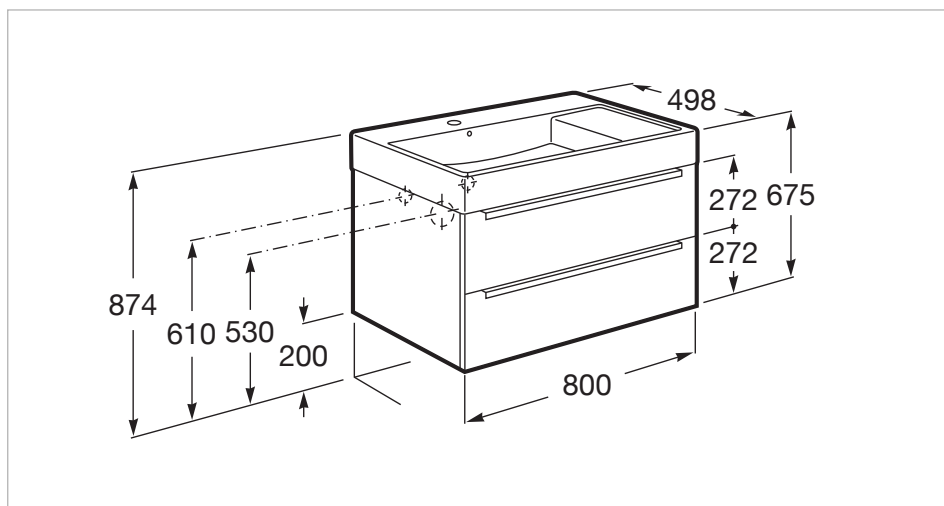

Размеры

Длина: 800 mm.
Ширина: 498 mm.
Высота: 674 mm.

Включает

32752B..0 настенная раковина или раковина-столешница

Дополнительно

816815339 Комплект из двух ножек

Технические чертежи

Три вида оформления, различные комбинации, широкие возможности. Изделия из сантехнического фарфора данной серии имеют три вида дизайна - круглый, с закруглёнными гранями и квадратный. Все модели будут идеально сочетаться с любым стилем оформления ванных комнат, а также вдохнут в них новую жизнь.

настенная раковина или раковина-столешница

Вместимость раковины (л): 13,25
Встроенная полка
 Глубина чаши (мм): 109
 Длина чаши (мм): 584
 Конфигурация отверстия под смеситель: 1 намеченное, 1 отверстие под смеситель, 1 намеченное
 Материал: FINECERAMIC ©
 Положение полки: Правый
 Положение чаши: Левый
 Тип монтажа: Настенная, Раковина-столешница
 Установочный комплект: Включительно
 Форма: Квадратный
 Ширина чаши (мм): 352

Цвета и отделки

Как сформировать полный артикул
 Замените "... " нужным кодом отделки или цвета

00 Белый

Размеры

Длина: 800 mm.
 Ширина: 490 mm.
 Высота: 120 mm.

Дополнительно

851076... UNIK - Комплект из раковины и модуля для раковины