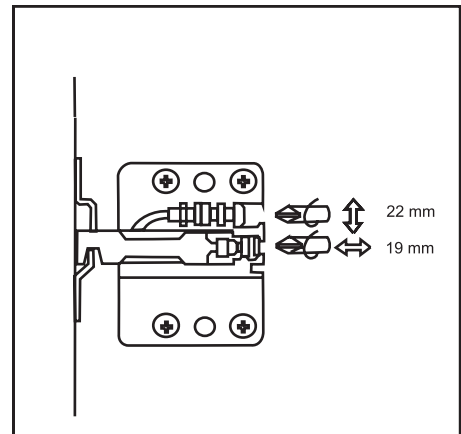

4.2 Регулировка навесов