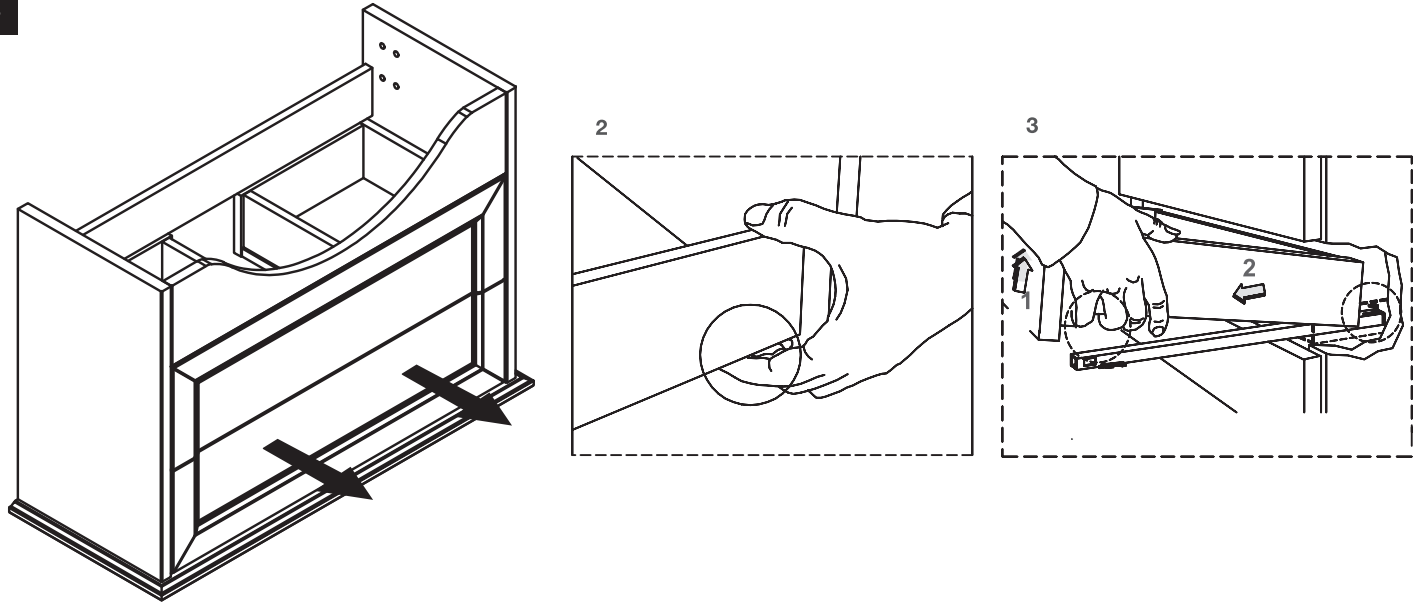

1

B — место крепления навесов
C — место для вывода труб водоснабжения
D — место для вывода трубы канализации

2

Крепление к стене

3