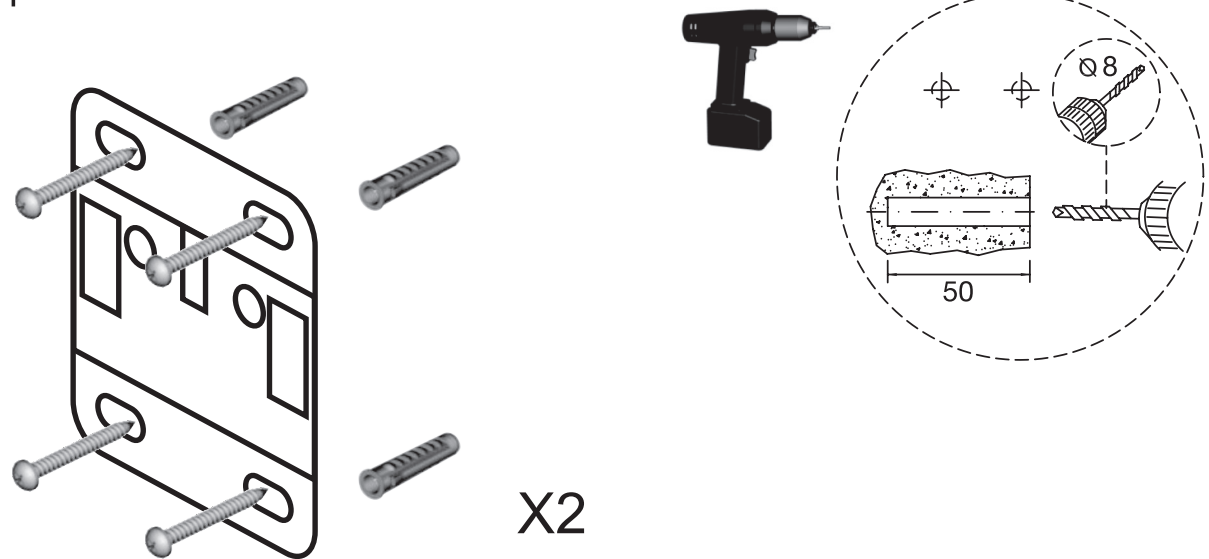

Крепление к стене