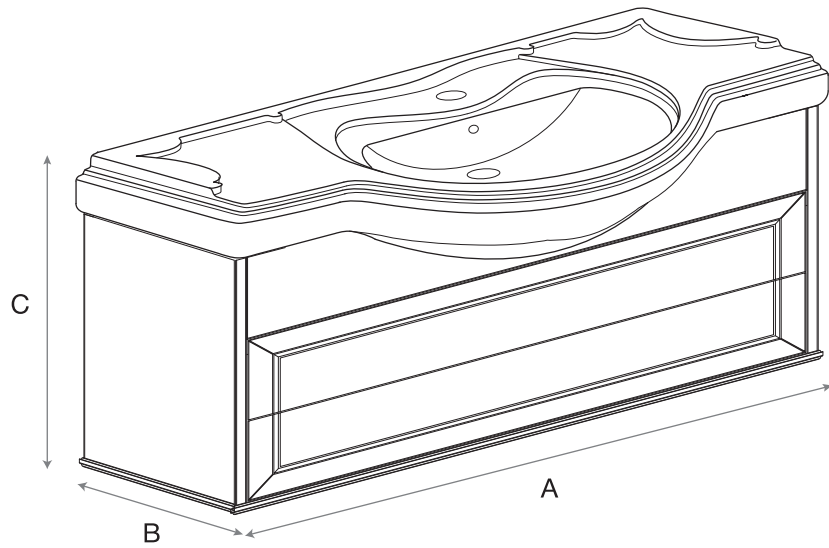

Roca

America Evolution W

Base Unit / Модуль для раковины

	MM		
	A	B	C
ZRU9302951/52	840	342	604
ZRU9302961/62	1035	342	604

1

B — место крепления навесов
 C — место для вывода труб водоснабжения
 D — место для вывода трубы канализации