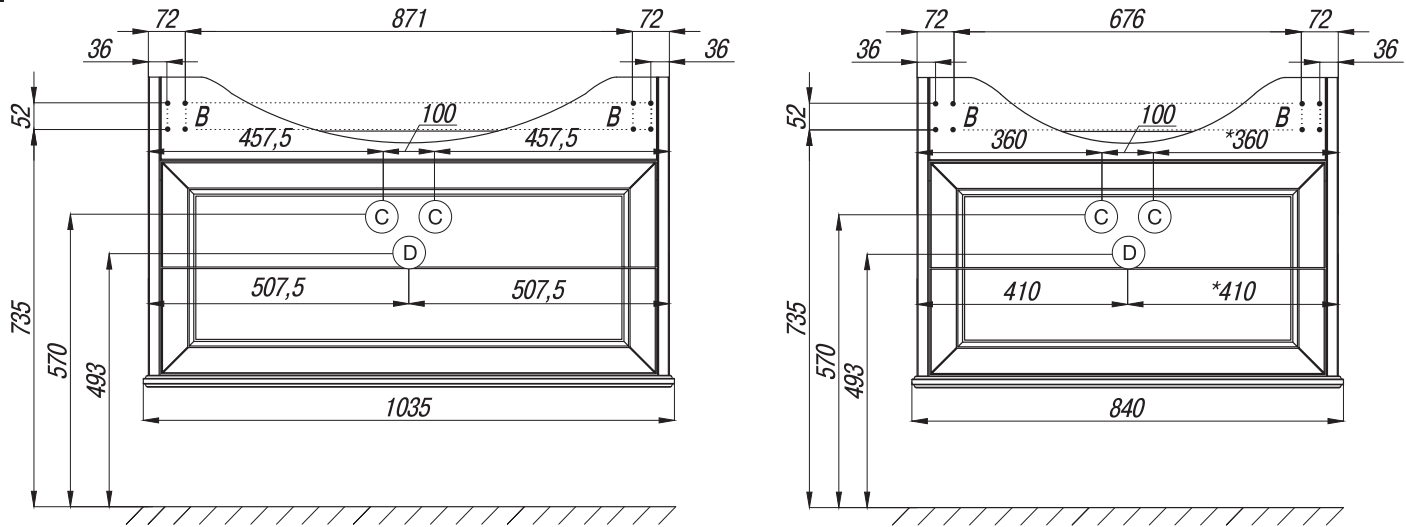

Roca

America Evolution W

Base Unit / Модуль для раковины

	MM		
	A	B	C
ZRU9302951/52	840	342	604
ZRU9302961/62	1035	342	604

1

B — место крепления навесов
 C — место для вывода труб водоснабжения
 D — место для вывода трубы канализации