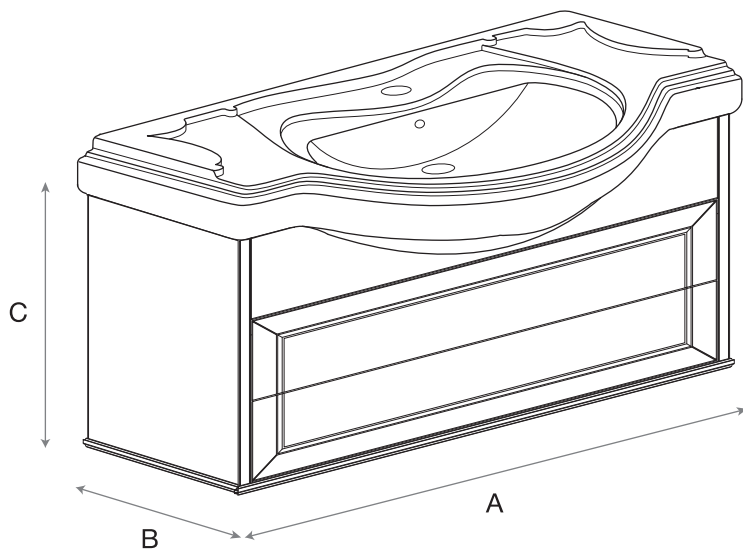

Roca

America Evolution W

Base Unit / Модуль для раковины

	MM		
	A	B	C
ZRU9302951/52	840	342	604
ZRU9302961/62	1035	342	604

1

B — место крепления навесов
 C — место для вывода труб водоснабжения
 D — место для вывода трубы канализации