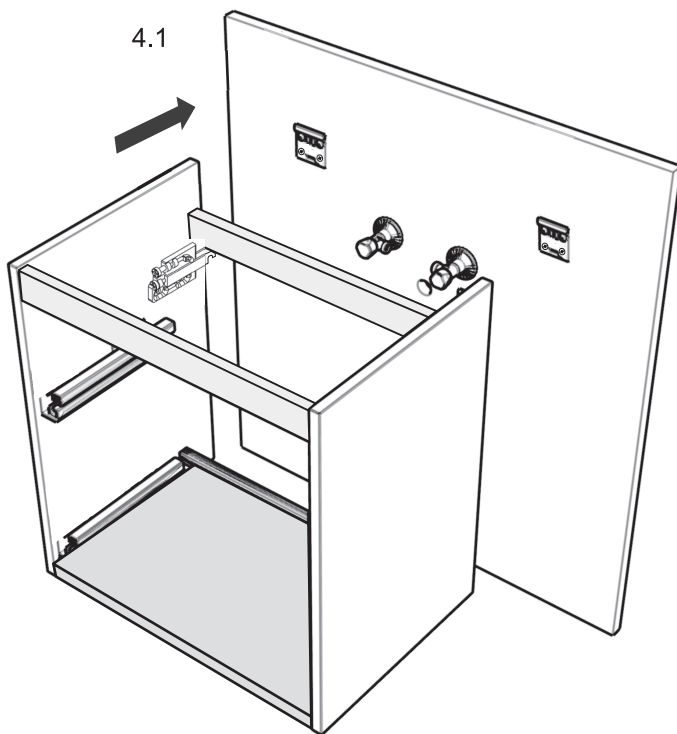

4

4.2 Регулировка навесов

5