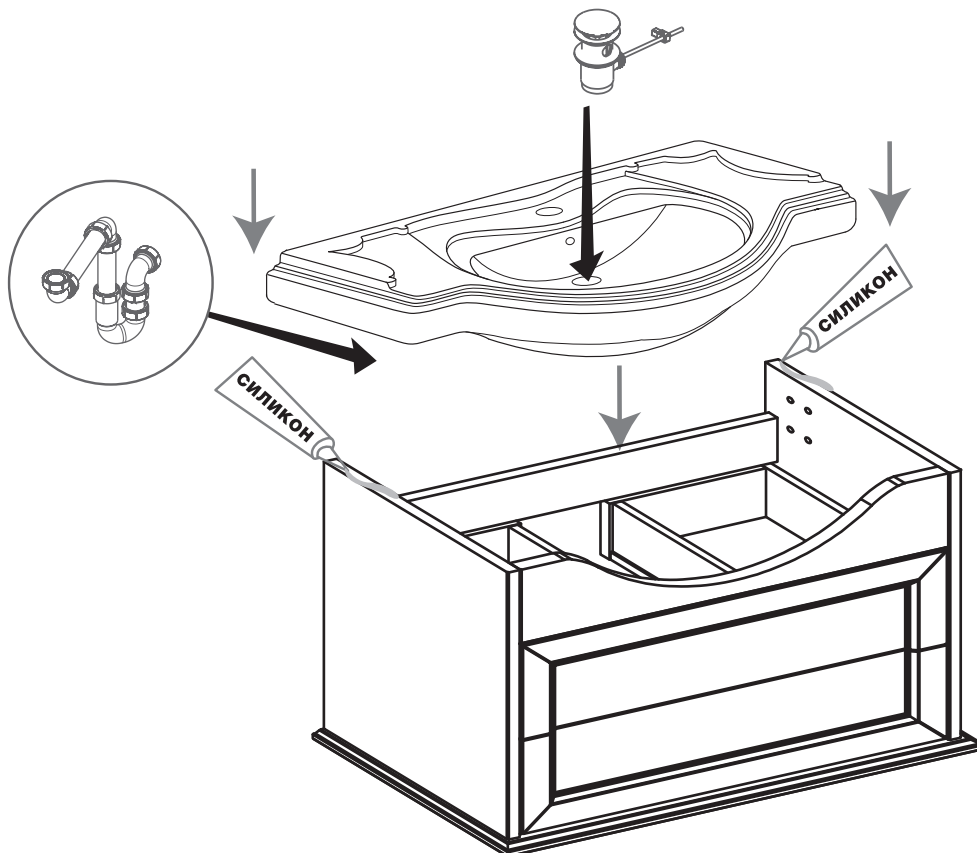

4

4.2 Регулировка навесов

5