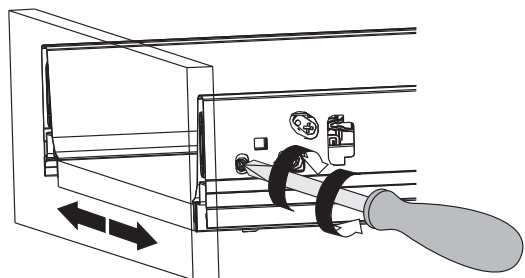

7

8

9

10

Roca

LAGO

Base unit/Модуль для раковины

7.8572.9.680.6/7.8572.9.644.4	mm		
	A	B	C
	800	448	490