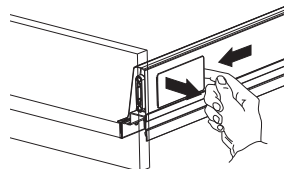

1

(~mm)

D

Канализация

Desagüe
Vidage
Waste pipe
Abwasserleitung
Scarico
Deságue

C

Подключение воды

Conexión agua
Connection d'eau
Water connection
Wasseranschlüsse
Caricio dell'acqua

Возможно нижнее подключение труб водоснабжения и канализации

Lower water connection and waste pipe possible

4

4.2 Регулировка навесов

Adjusting fastening elements

Расстояние расположения мебели от источника воды (ванны) — 8-10 см.

Distance between furniture and the source of water (bathtub) – 8-10 cm

2

Крепление к стене

Taladros fijación pared
Trous fixation mur
Wall fixation holes
Wandbefestigungs löcher
Fori de fissaggio
Brocas fixaçao parede

3

3.1

3.2

3.3

5

A = B

6