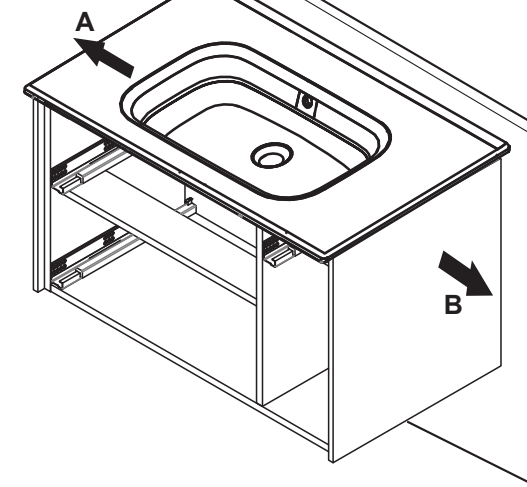

1

(~mm)

D

Канализация

Desagüe
Vidage
Waste pipe
Abwasserleitung
Scarico
Deságue

C

Подключение воды

Conexión agua
Connection d'eau
Water connection
Wasseranschlüsse
Caricio dell'acqua

Возможно нижнее подключение труб водоснабжения и канализации

Lower water connection and waste pipe possible

4

4.2 Регулировка навесов

Adjusting fastening elements

Расстояние расположения мебели от источника воды (ванны) — 8-10 см.

Distance between furniture and the source of water (bathtub) – 8-10 cm

2

Крепление к стене

Taladros fijación pared
Trous fixation mur
Wall fixation holes
Wandbefestigungs löcher
Fori de fissaggio
Brocas fixaçao parede

3

3.1

3.2

3.3

5

A = B

6