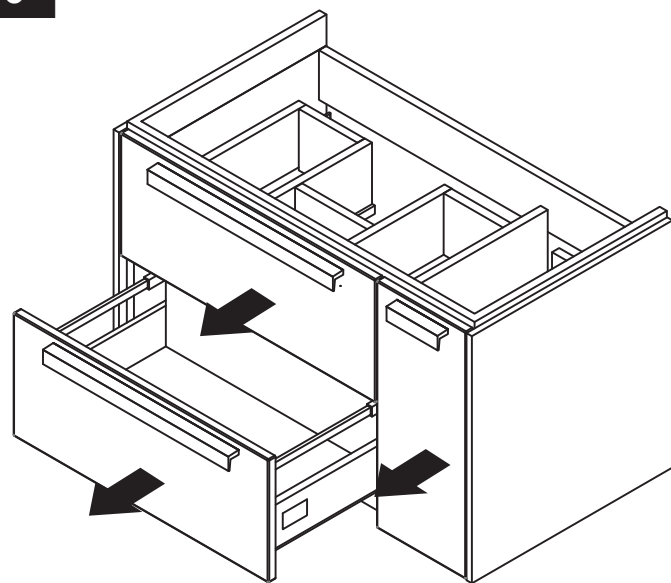

1

(~mm)

D

Канализация

Desagüe
Vidage
Waste pipe
Abwasserleitung
Scarico
Deságue

C

Подключение воды

Conexión agua
Connection d'eau
Water connection
Wasseranschlüsse
Caricio dell'acqua

Возможно нижнее подключение труб водоснабжения и канализации

Lower water connection and waste pipe possible

4

4.2 Регулировка навесов

Adjusting fastening elements

Расстояние расположения мебели от источника воды (ванны) — 8-10 см.

Distance between furniture and the source of water (bathtub) – 8-10 cm

2

Крепление к стене

Taladros fijación pared
Trous fixation mur
Wall fixation holes
Wandbefestigungs löcher
Fori de fissaggio
Brocas fixaçao parede

3

3.1

3.2

3.3

5

A = B

6