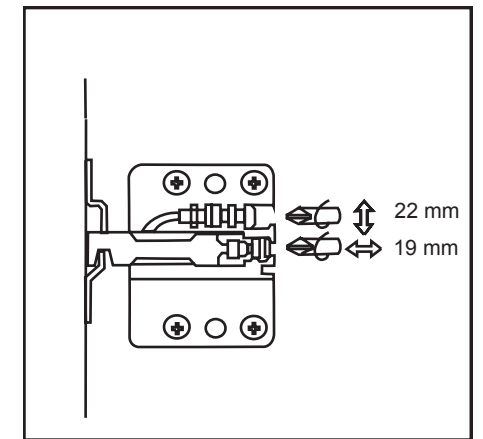

Conexión agua
Connection d'eau
Water connection
Wasseranschlüsse
Caricio dell'acqua

Возможно нижнее подключение труб водоснабжения и канализации

Lower water connection and waste pipe possible

4

**4.2 Регулировка навесов**

Adjusting fastening elements

**Расстояние расположения мебели от источника воды (ванны) — 8-10 см.**

Distance between furniture and the source of water (bathtub) – 8-10 cm

2

Крепление к стене

Taladros fijación pared
Trous fixation mur
Wall fixation holes
Wandbefestigungs löcher
Fori de fissaggio
Brocas fixaçao parede