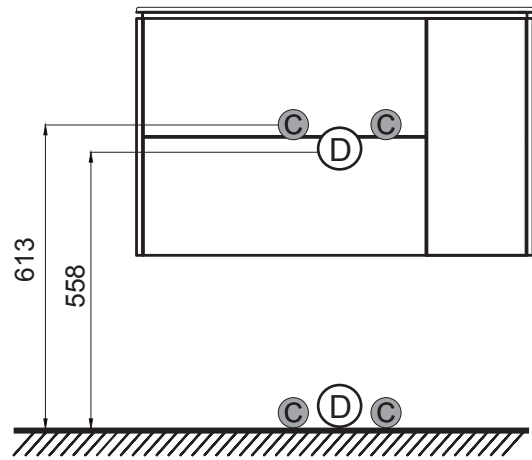

1

(~mm)

D

Канализация

Desagüe
Vidage
Waste pipe
Abwasserleitung
Scarico
Deságue

C

Подключение воды

Conexión agua
Connection d'eau
Water connection
Wasseranschlüsse
Caricio dell'acqua

Возможно нижнее подключение труб водоснабжения и канализации

Lower water connection and waste pipe possible

4

4.2 Регулировка навесов

Adjusting fastening elements

Расстояние расположения мебели от источника воды (ванны) — 8-10 см.

Distance between furniture and the source of water (bathtub) – 8-10 cm

2

Крепление к стене

Taladros fijación pared
Trous fixation mur
Wall fixation holes
Wandbefestigungs löcher
Fori de fissaggio
Brocas fixaçao parede

3

3.1

3.2

3.3

5

A = B

6