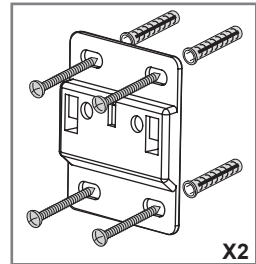

Conexión agua
Connection d'eau
Water connection
Wasseranschlüsse
Caricio dell'acqua

Возможно нижнее подключение труб водоснабжения и канализации

Lower water connection and waste pipe possible

4

**4.2 Регулировка навесов**

Adjusting fastening elements

**Расстояние расположения мебели от источника воды (ванны) — 8-10 см.**

Distance between furniture and the source of water (bathtub) – 8-10 cm

2

Крепление к стене

Taladros fijación pared
Trous fixation mur
Wall fixation holes
Wandbefestigungs löcher
Fori de fissaggio
Brocas fixaçao parede