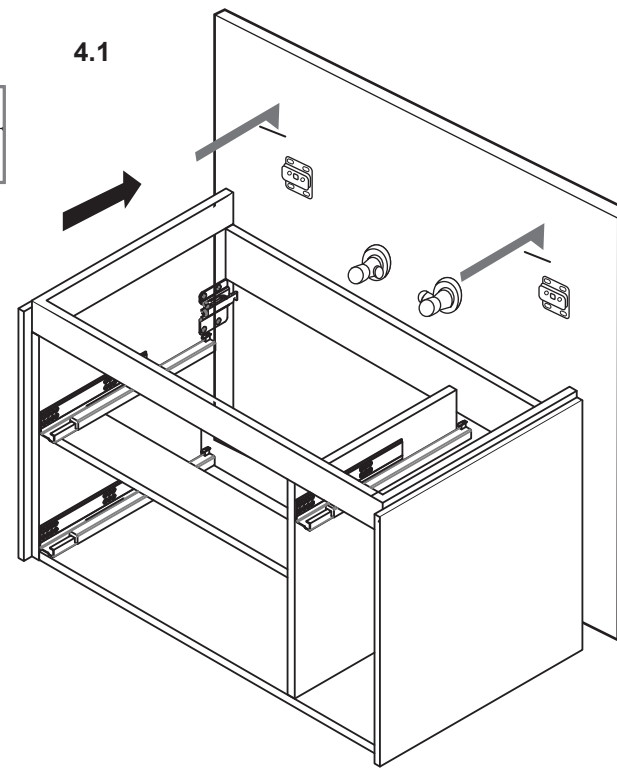

Conexión agua
Connection d'eau
Water connection
Wasseranschlüsse
Caricio dell'acqua

Возможно нижнее подключение труб водоснабжения и канализации

Lower water connection and waste pipe possible

4

**4.2 Регулировка навесов**

Adjusting fastening elements

**Расстояние расположения мебели от источника воды (ванны) — 8-10 см.**

Distance between furniture and the source of water (bathtub) – 8-10 cm

2

Крепление к стене

Taladros fijación pared
Trous fixation mur
Wall fixation holes
Wandbefestigungs löcher
Fori de fissaggio
Brocas fixaçao parede