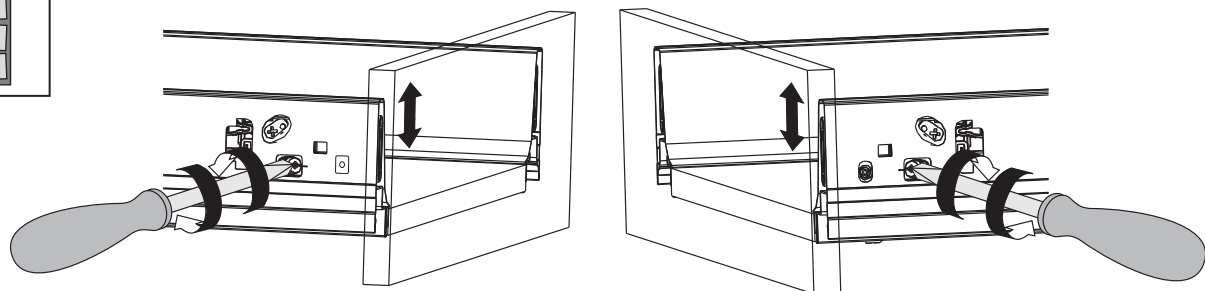

7

8

9

10

Roca

LAGO

Base unit/Модуль для раковины

7.8572.9.680.6/7.8572.9.644.4	mm		
	A	B	C
	800	448	490

Adjusting fastening elements

**Расстояние расположения мебели от источника воды (ванны) — 8-10 см.**

Distance between furniture and the source of water (bathtub) – 8-10 cm

2

Крепление к стене

Taladros fijación pared
Trous fixation mur
Wall fixation holes
Wandbefestigungs löcher
Fori de fissaggio
Brocas fixaçao parede