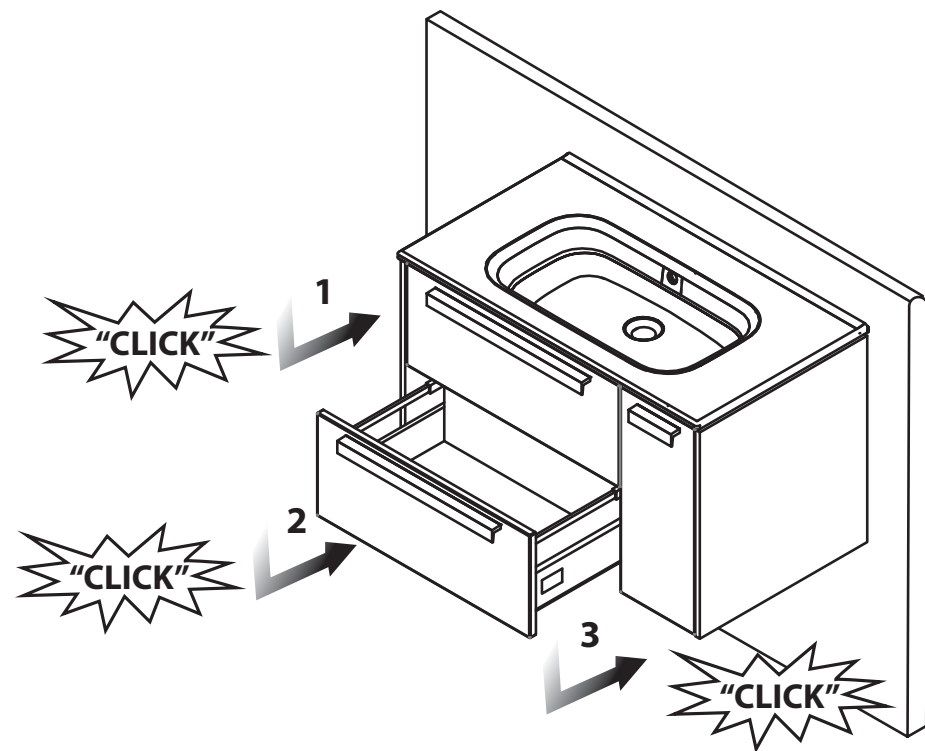

7

8

9

10

Roca

LAGO

Base unit/Модуль для раковины

7.8572.9.680.6/7.8572.9.644.4	mm		
	A	B	C
	800	448	490

Adjusting fastening elements

**Расстояние расположения мебели от источника воды (ванны) — 8-10 см.**

Distance between furniture and the source of water (bathtub) – 8-10 cm

2

Крепление к стене

Taladros fijación pared
Trous fixation mur
Wall fixation holes
Wandbefestigungs löcher
Fori de fissaggio
Brocas fixaçao parede