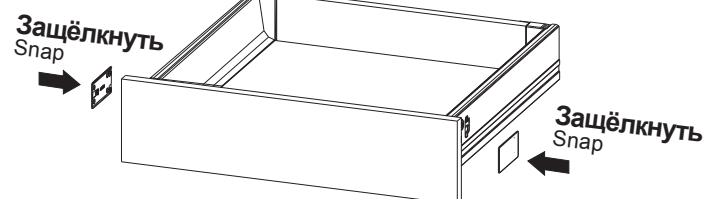

7

8

9

10

Roca

LAGO

Base unit/Модуль для раковины

7.8572.9.680.6/7.8572.9.644.4	mm		
	A	B	C
	800	448	490