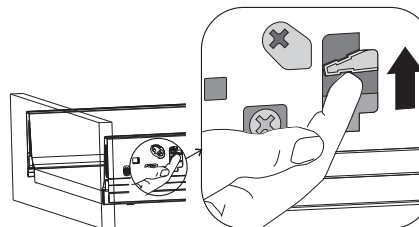

1

(~mm)

D

Канализация

Desagüe
Vidage
Waste pipe
Abwasserleitung
Scarico
Deságue

C

Подключение воды

Conexión agua
Connection d'eau
Water connection
Wasseranschlüsse
Caricio dell'acqua

Возможно нижнее подключение труб водоснабжения и канализации

Lower water connection and waste pipe possible

4

4.2 Регулировка навесов

Adjusting fastening elements

Расстояние расположения мебели от источника воды (ванны) — 8-10 см.

Distance between furniture and the source of water (bathtub) – 8-10 cm

2

Крепление к стене

Taladros fijación pared
Trous fixation mur
Wall fixation holes
Wandbefestigungs löcher
Fori de fissaggio
Brocas fixaçao parede

3

3.1

3.2

3.3

5

A = B

6