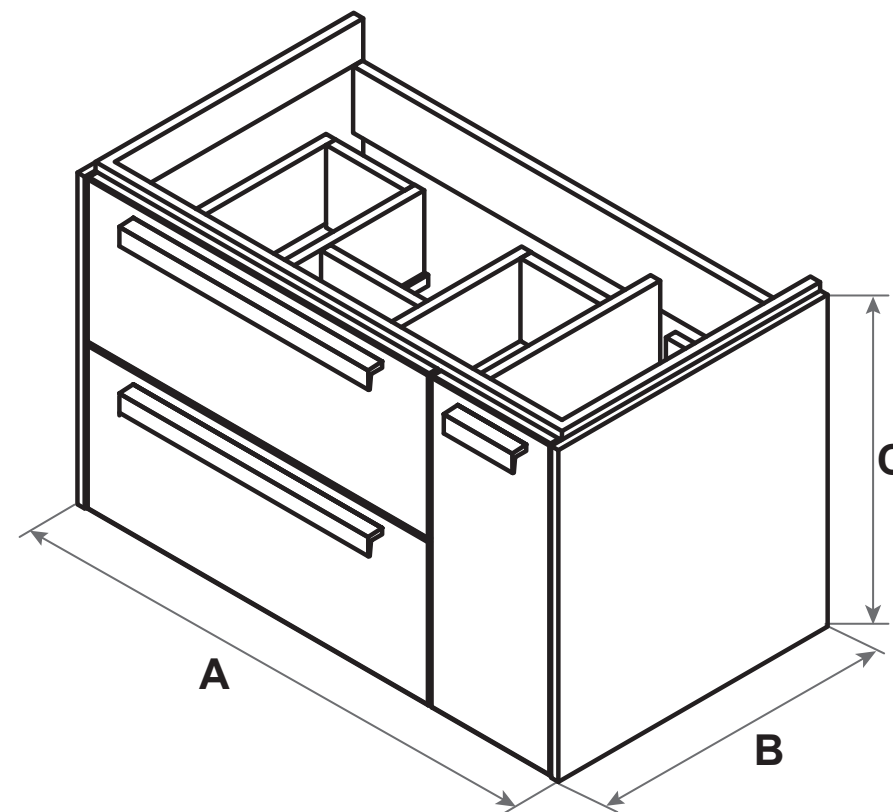

7

8

9

10

Roca

LAGO

Base unit/Модуль для раковины

7.8572.9.680.6/7.8572.9.644.4	mm		
	A	B	C
	800	448	490