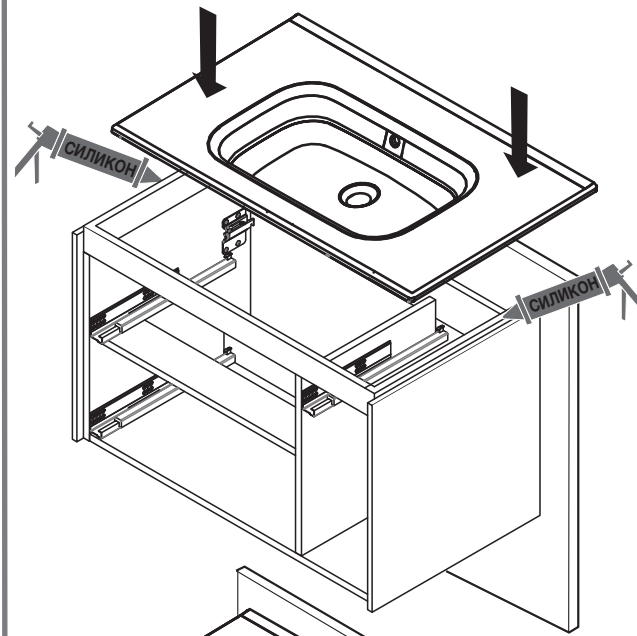

1

(~mm)

D

Канализация

Desagüe
Vidage
Waste pipe
Abwasserleitung
Scarico
Deságue

C

Подключение воды

Conexión agua
Connection d'eau
Water connection
Wasseranschlüsse
Caricio dell'acqua

Возможно нижнее подключение труб водоснабжения и канализации

Lower water connection and waste pipe possible

4

4.2 Регулировка навесов

Adjusting fastening elements

Расстояние расположения мебели от источника воды (ванны) — 8-10 см.

Distance between furniture and the source of water (bathtub) – 8-10 cm

2

Крепление к стене

Taladros fijación pared
Trous fixation mur
Wall fixation holes
Wandbefestigungs löcher
Fori de fissaggio
Brocas fixaçao parede

3

3.1

3.2

3.3

5

A = B

6