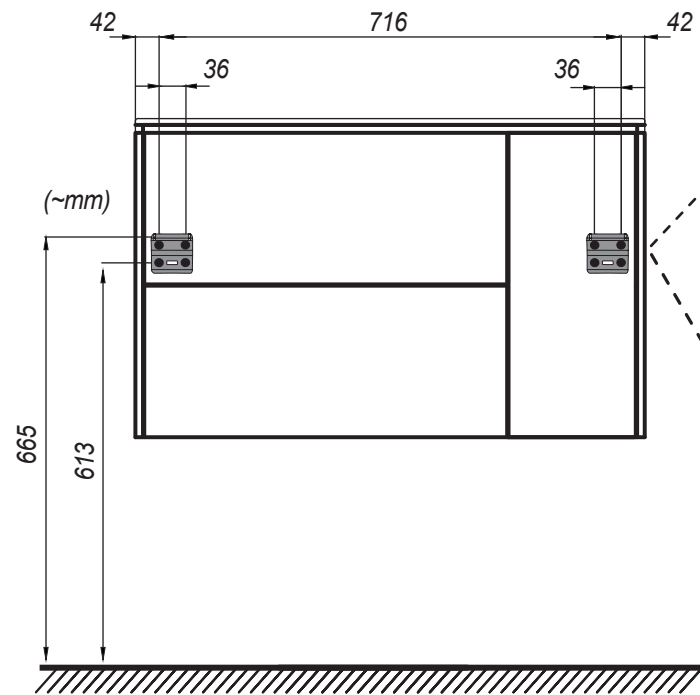

Adjusting fastening elements

**Расстояние расположения мебели от источника воды (ванны) — 8-10 см.**

Distance between furniture and the source of water (bathtub) – 8-10 cm

2

Крепление к стене

Taladros fijación pared
Trous fixation mur
Wall fixation holes
Wandbefestigungs löcher
Fori de fissaggio
Brocas fixaçao parede