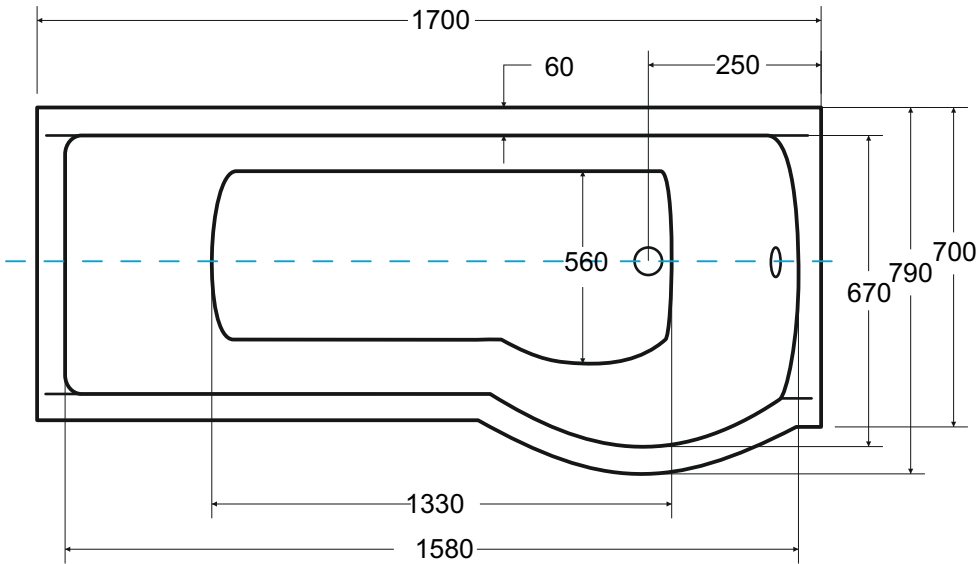

Kabino-wanna **INSPIRO** prawa 170 x 70 cm

Więcej informacji: www.besco.eu