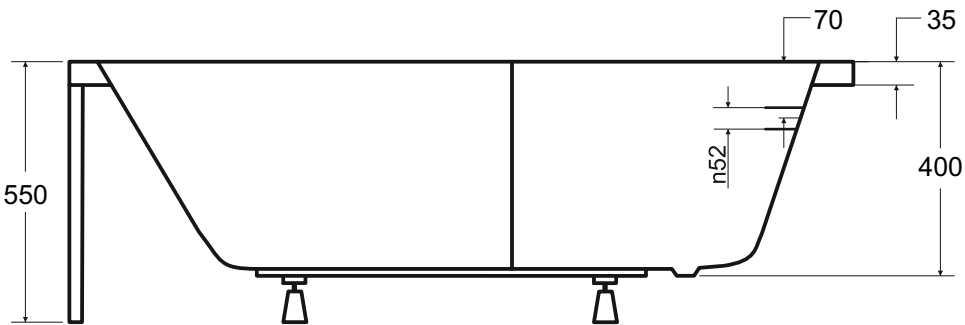

Kabino-wanna **INSPIRO** prawa 170 x 70 cm

Więcej informacji: www.besco.eu