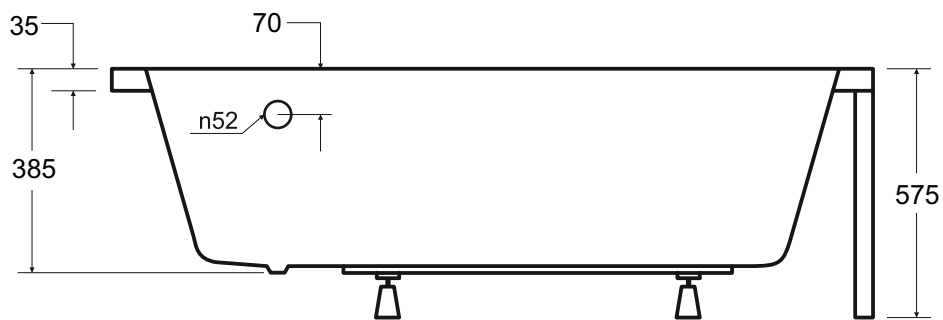

Wanna asymetryczna **PRAKTIKA** prawa 140 x 70 cm

Więcej informacji: www.besco.eu