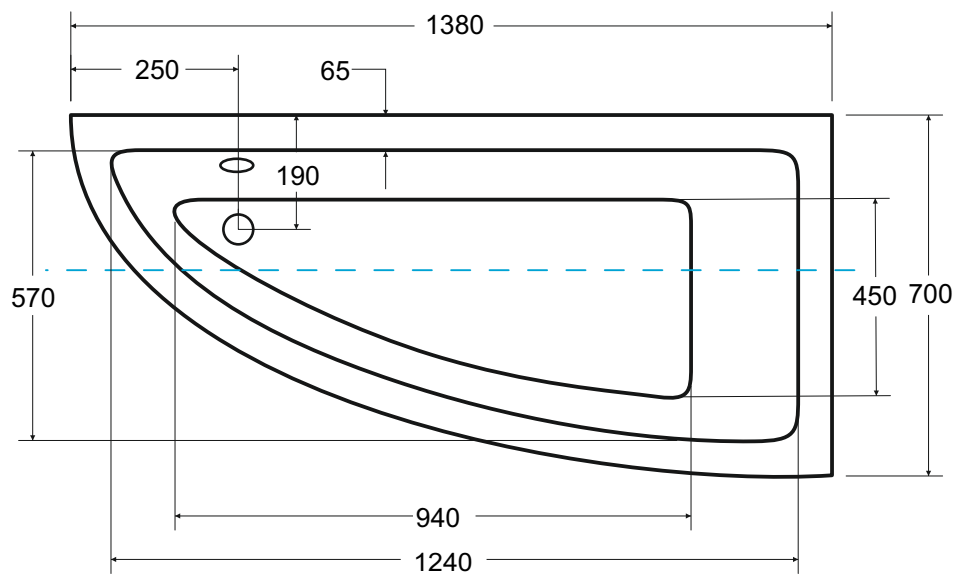

Wanna asymetryczna **PRAKTIKA** prawa 140 x 70 cm

Więcej informacji: www.besco.eu