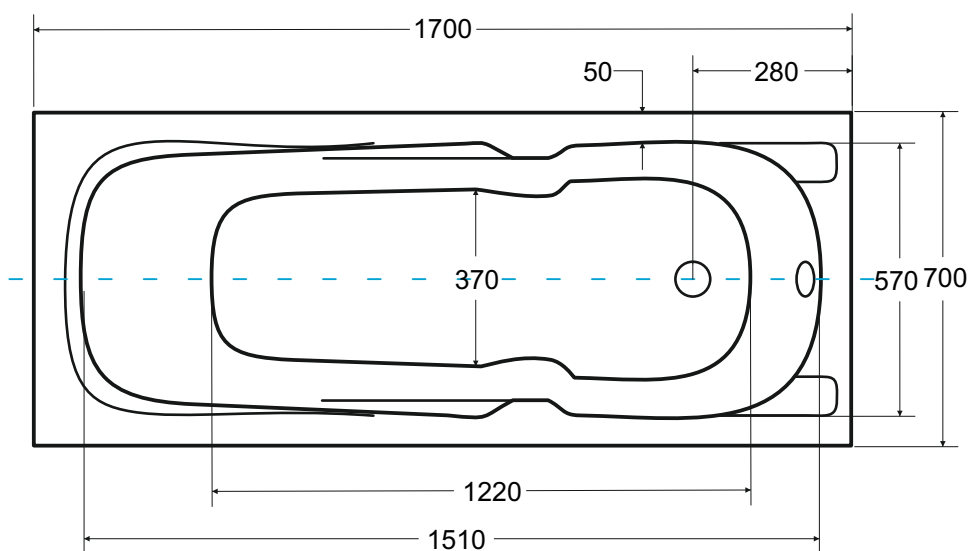

Wanna prostokątna **MAJKA NOVA** 170 x 70 cm

Więcej informacji: www.besco.eu