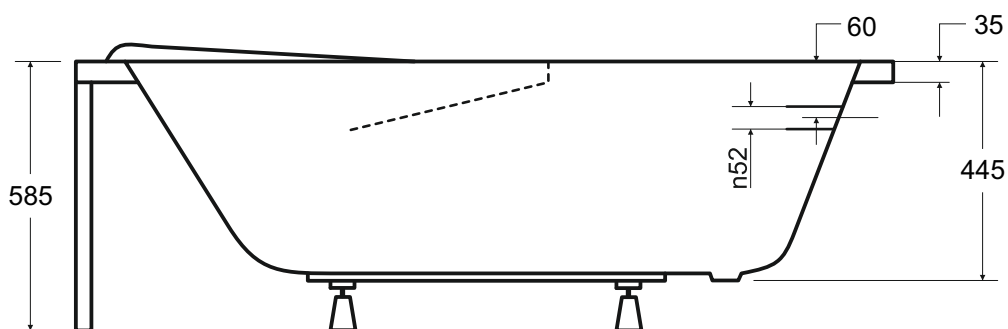

Wanna prostokątna **MAJKA NOVA** 170 x 70 cm

Więcej informacji: www.besco.eu