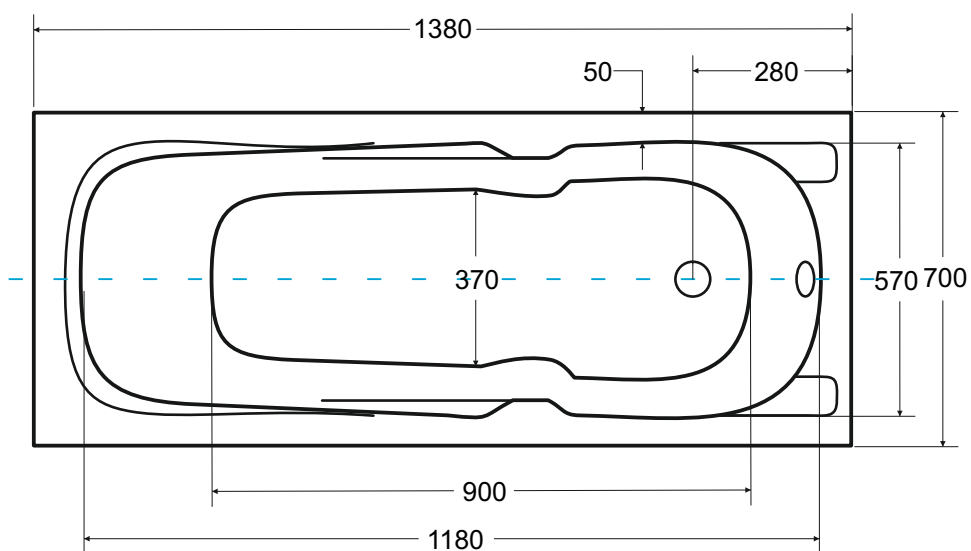

Wanna prostokątna **MAJKA NOVA** 140 x 70 cm

Więcej informacji: www.besco.eu