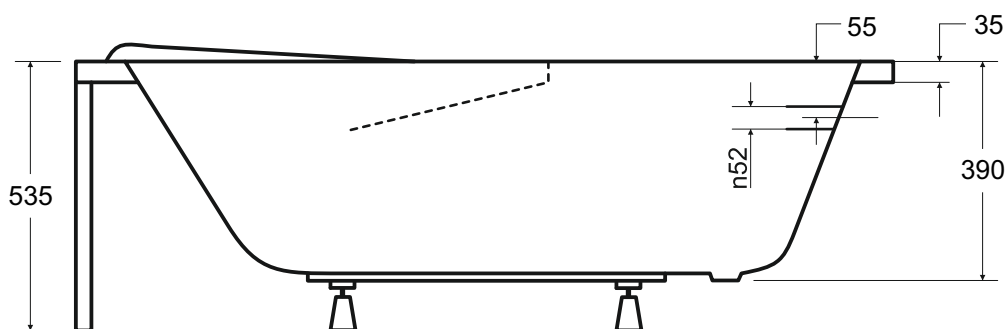

Wanna prostokątna **MAJKA NOVA** 140 x 70 cm

Więcej informacji: www.besco.eu