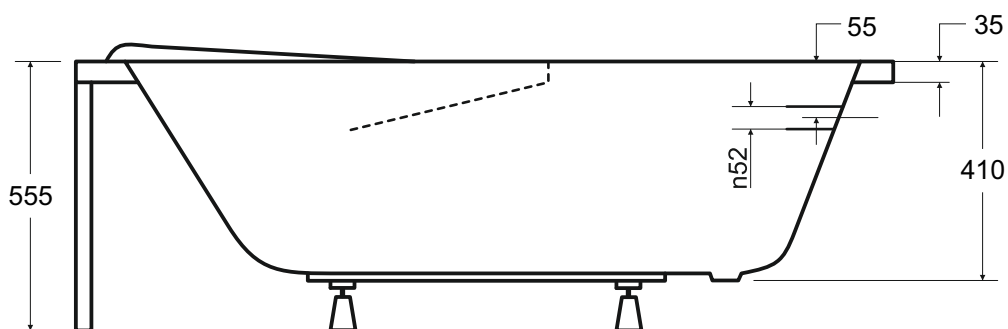

Wanna prostokątna **MAJKA NOVA** 120 x 70 cm

Więcej informacji: www.besco.eu