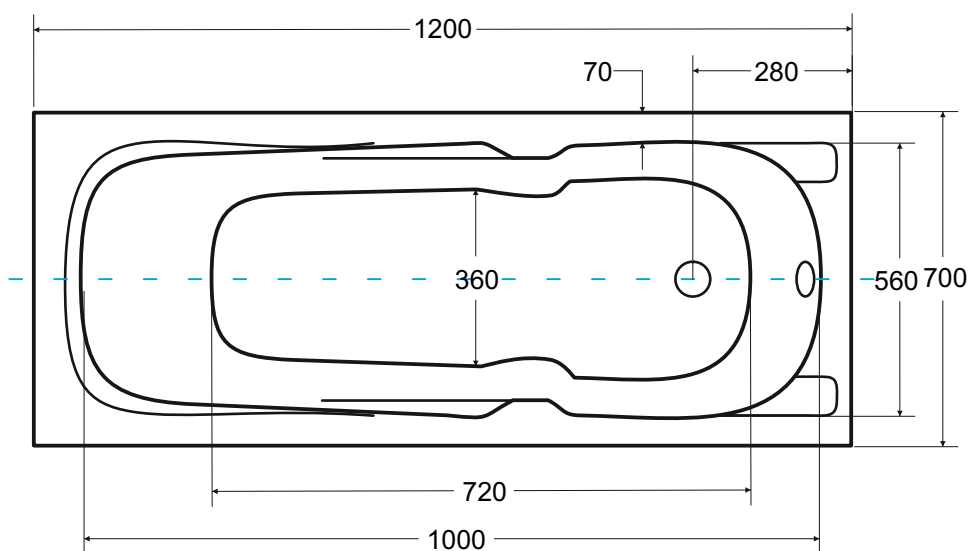

Wanna prostokątna **MAJKA NOVA** 120 x 70 cm

Więcej informacji: www.besco.eu