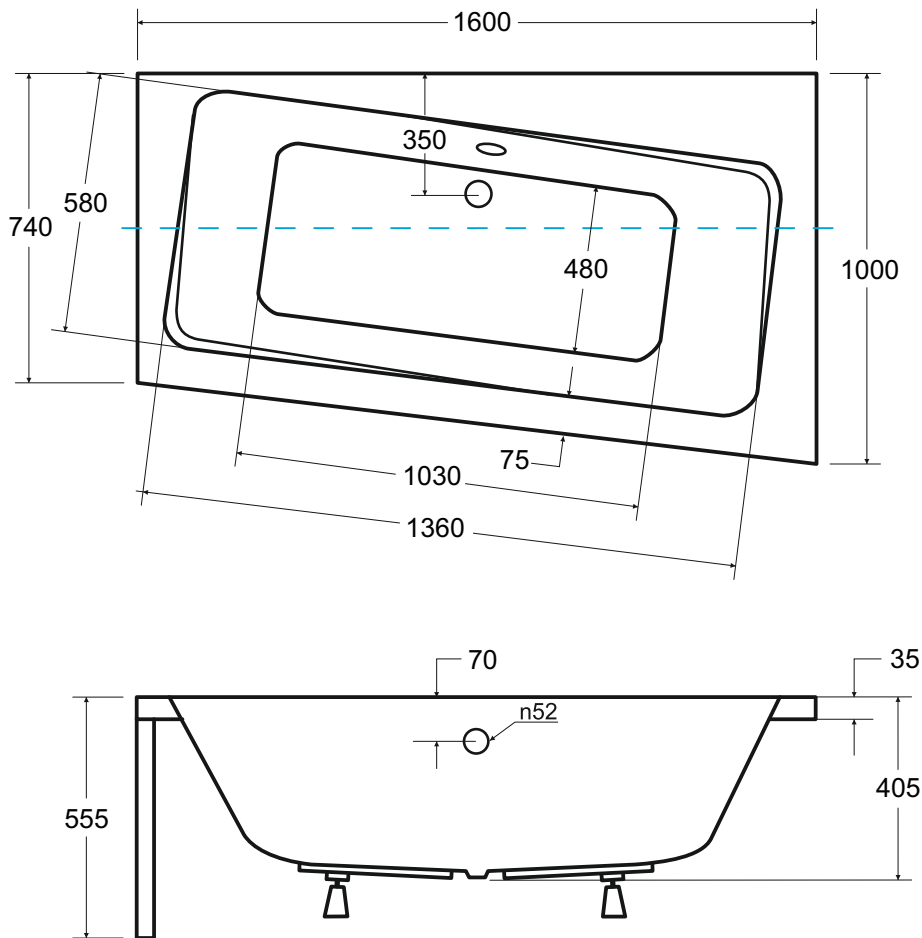

Wanna asymetryczna INFINITY prawa 160 x 100 cm

Więcej informacji: www.besco.eu