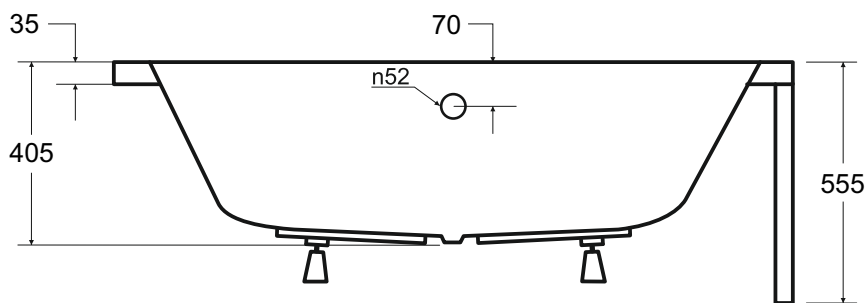

Wanna asymetryczna INFINITY lewa 160 x 100 cm

Więcej informacji: www.besco.eu