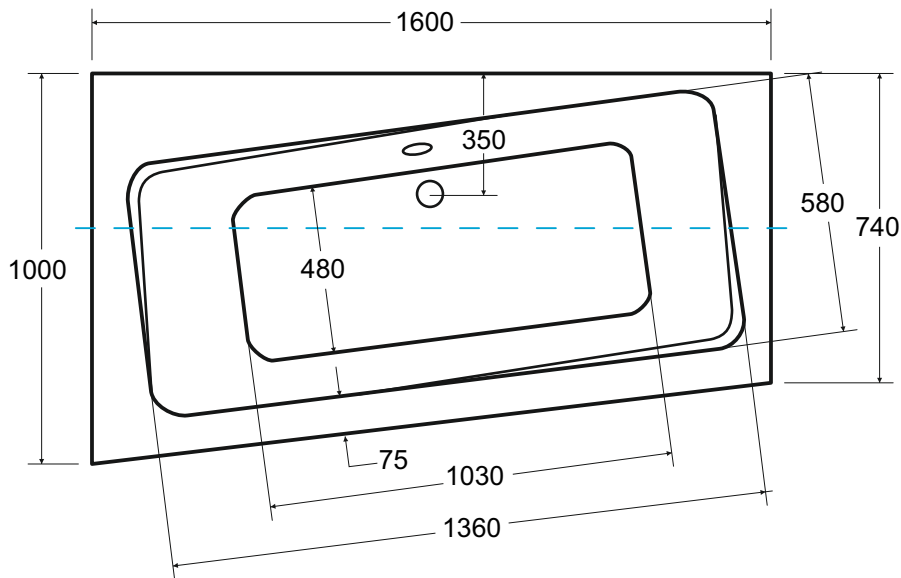

Wanna asymetryczna INFINITY lewa 160 x 100 cm

Więcej informacji: www.besco.eu