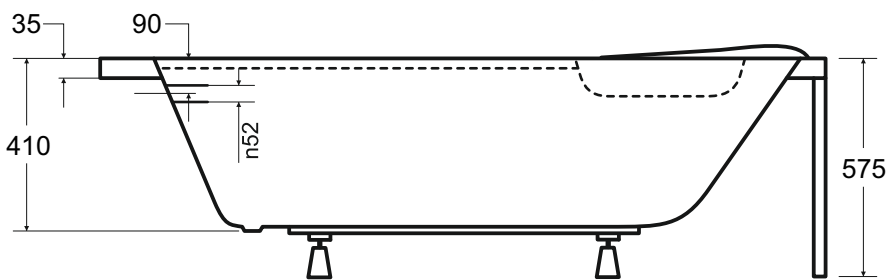

Wanna asymetryczna **DELFINA** prawa 166 x 107 cm

Więcej informacji: [www.besco.eu](http://www.besco.eu)