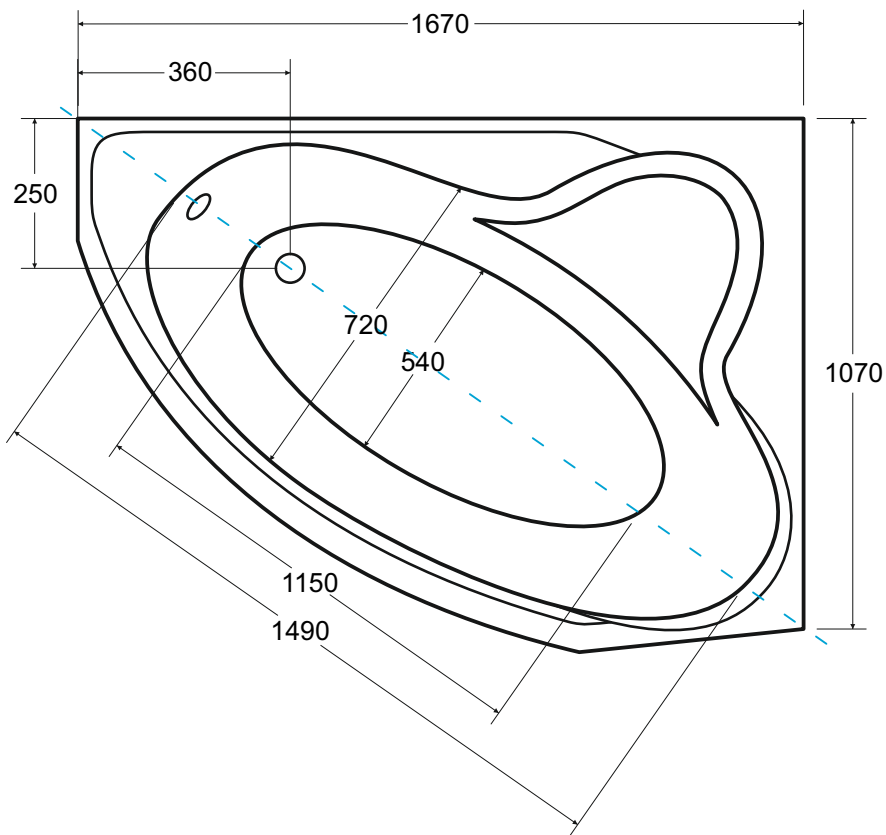

Wanna asymetryczna **DELFINA** prawa 166 x 107 cm

Więcej informacji: [www.besco.eu](http://www.besco.eu)