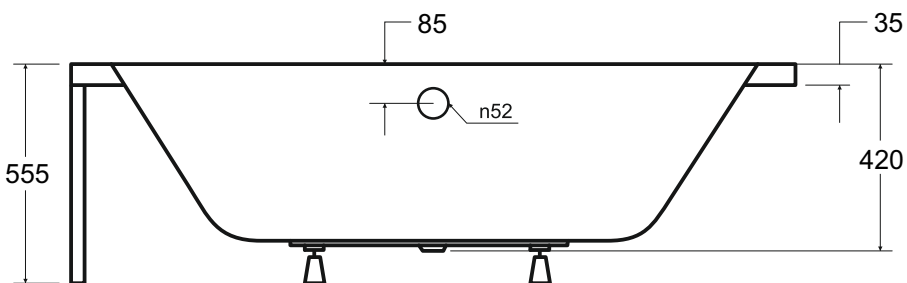

Wanna asymetryczna **AVITA** prawa 170 x 75 cm

Więcej informacji: www.besco.eu