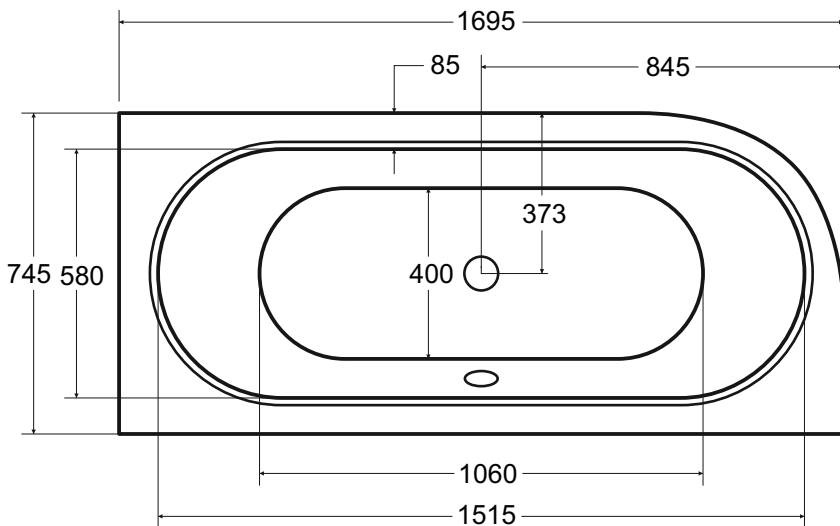

Wanna asymetryczna **AVITA** prawa 170 x 75 cm

Więcej informacji: www.besco.eu