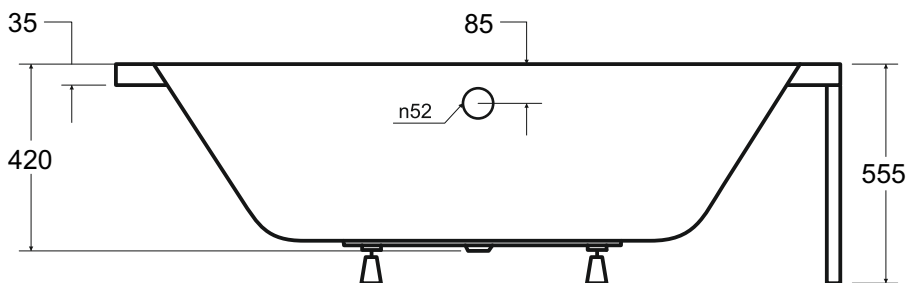

Wanna asymetryczna **AVITA** lewa 170 x 75 cm

Więcej informacji: www.besco.eu