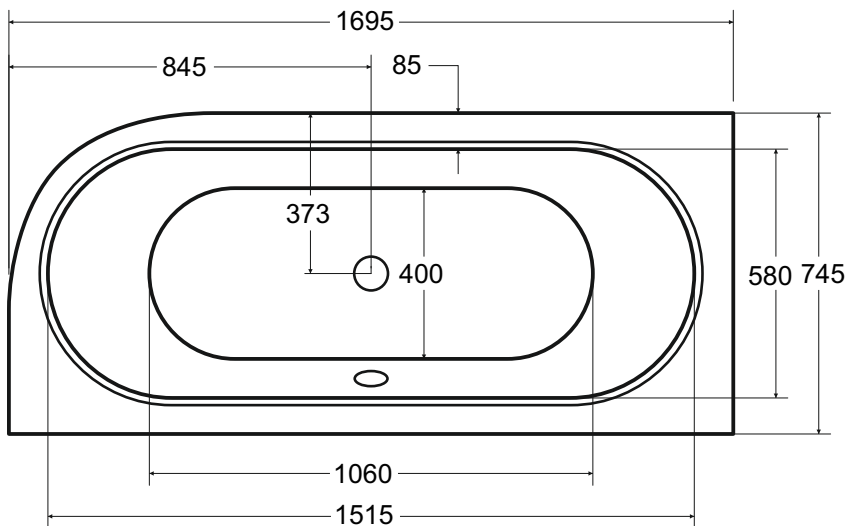

Wanna asymetryczna **AVITA** lewa 170 x 75 cm

Więcej informacji: www.besco.eu