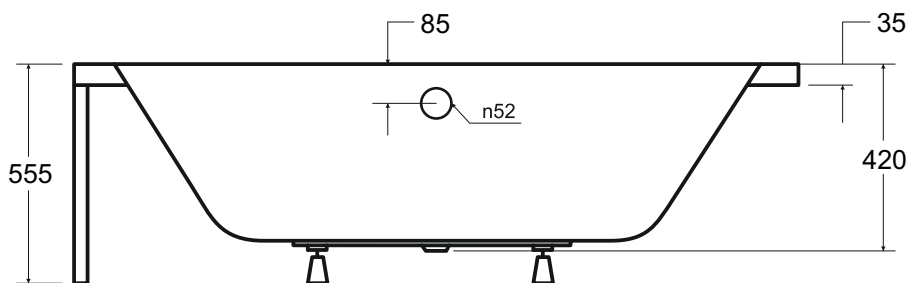

Wanna asymetryczna **AVITA** prawa 150 x 75 cm

Więcej informacji: www.besco.eu