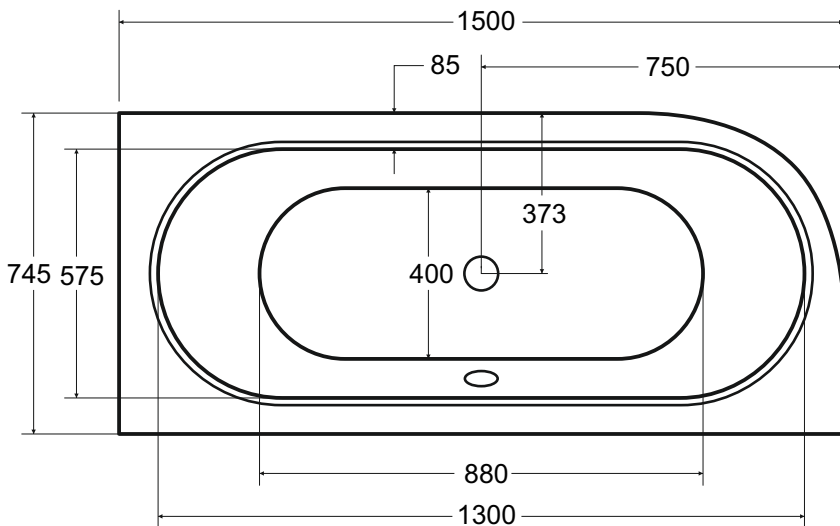

Wanna asymetryczna **AVITA** prawa 150 x 75 cm

Więcej informacji: www.besco.eu