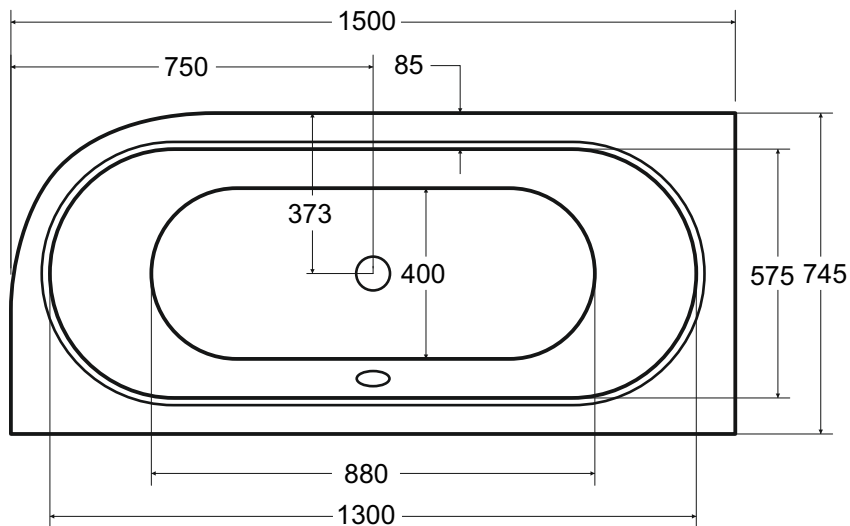

Wanna asymetryczna AVITA lewa 150 x 75 cm

Więcej informacji: www.besco.eu