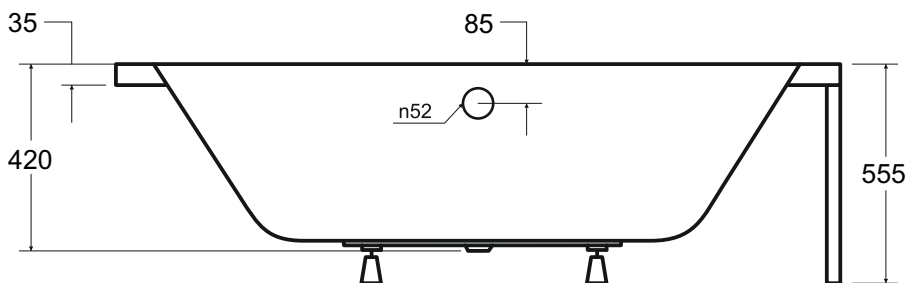

Wanna asymetryczna AVITA lewa 150 x 75 cm

Więcej informacji: www.besco.eu