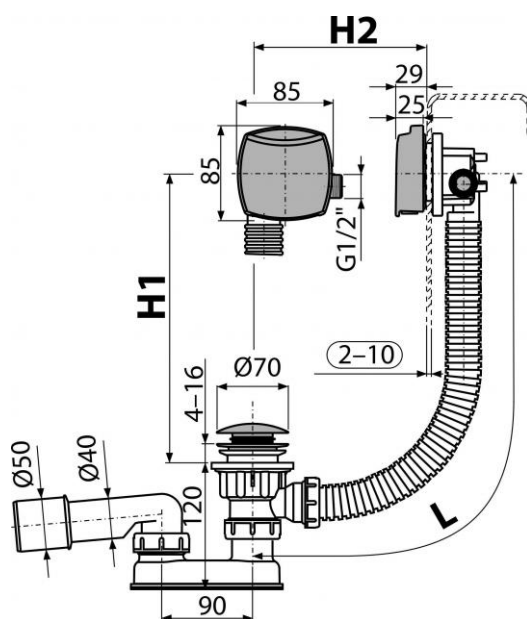

## A508KM-100

Сифон для ванны CLICK/CLACK с напуском воды через перелив, хром

### Область применения

- Для наполнения ванны через перелив
- Для слива воды из ванны в канализационный сток
- Для ванн стандартных размеров
- Для ванн со стоковым отверстием Ø52 мм