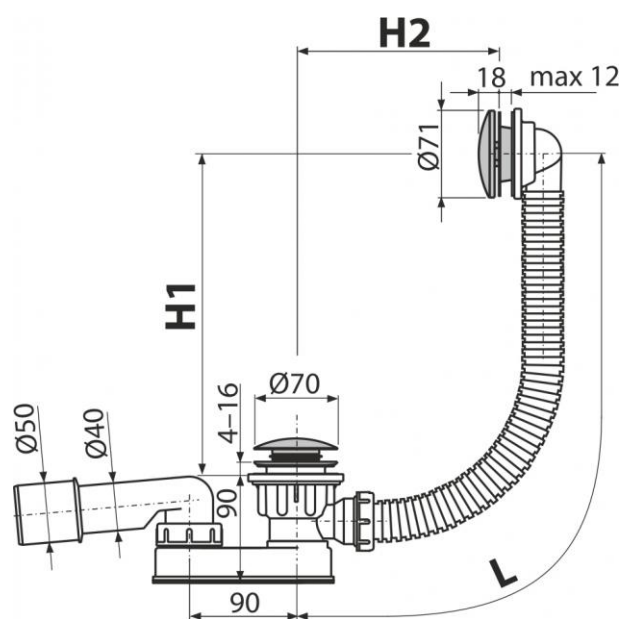

A507KM-120

Сифон для ванны CLICK/CLACK, металл

Область применения

Для слива воды из ванны в канализационный сток
Для ванн стандартных размеров
Для ванн со стоковым отверстием Ø52 мм

Свойства

- Слив-перелив система для ванны
- Мокрый гидрозатвор с вращающимся коленом
- Закрытие сливного клапана системой CLICK/CLACK
- Гибкий шланг системы перелива
- Сниженная высота монтажа

Свойства

EN 274

Содержание комплекта

- Корпус сифона с системой перелива
- Хромированная металлическая решетка слива и накладка перелива
- Хромированная стальная пробка
- Хромированный латунный донный клапан
- Гидрозатвор сифона из полипропилена, устойчив к термическим и химическим воздействиям
- Монтажный набор
- Профильное уплотнение

Код заказа

Код	EAN
A507KM-120	8595580518011

A507KM-120

Сифон для ванны CLICK/CLACK, металл

Технические параметры

- Гидрозатвор 43 mm
- Сток воды 48,6 l/min
- Скорость перелива 42 l/min
- Сопротивление гидрозатвора против давления 588 Pa
- Термическая устойчивость 95 °C

Гарантии

2/3 лет

Таможенный код

39229000

Вес – шт	0,7274 кг
Вес – упаковка	8,7288 кг
Вес – паллета	кг
Размеры – шт	370×100×200 MM
Размеры – упаковка	595×435×395 MM
Количество – упаковка	12 шт
Количество – паллета	шт