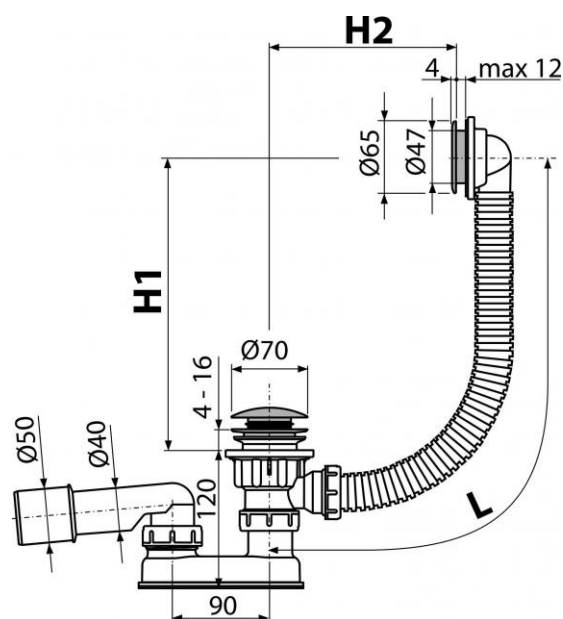

A505KM-120

Сифон для ванны CLICK/CLACK, металл

Область применения

Для слива воды из ванны в канализационный сток
Для ванн стандартных размеров
Для ванн со стоковым отверстием Ø52 мм

Свойства

- Слив-перелив система для ванны
- Мокрый гидрозатвор с вращающимся коленом
- Закрытие сливного клапана системой CLICK/CLACK
- Гибкий шланг системы перелива

Свойства

EN 274

Содержание комплекта

- Корпус сифона с системой перелива
- Хромированная пластиковая решетка перелива
- Хромированная стальная пробка
- Хромированный латунный донный клапан
- Гидрозатвор сифона из полипропилена, сваренный ультразвуковым методом, устойчив к термическим и химическим воздействиям
- Монтажный набор
- Профильное уплотнение

Код заказа

Код	EAN
A505KM-120	8595580541118

A505KM-120

Сифон для ванны CLICK/CLACK, металл

Технические параметры

- Гидрозатвор 50 mm
- Сток воды 48,6 l/min
- Скорость перелива 42 l/min
- Сопротивление гидрозатвора против давления 588 Pa
- Термическая устойчивость 95 °C

Гарантии

2/3 лет

Таможенный код

39229000

Вес – шт	0,6224 кг
Вес – упаковка	кг
Вес – паллета	кг
Размеры – шт	330×100×220 MM
Размеры – упаковка	MM
Количество – упаковка	20 шт
Количество –паллета	320 шт