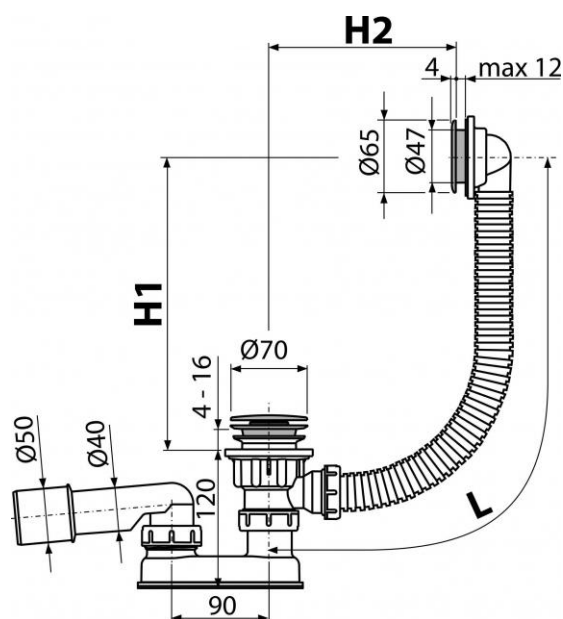

A505CRM-100

Сифон для ванны CLICK/CLACK, хром

Область применения

Для слива воды из ванны в канализационный сток
Для ванн стандартных размеров
Для ванн со стоковым отверстием Ø52 мм

Свойства

- Слив-перелив система для ванны
- Мокрый гидрозатвор с вращающимся коленом
- Закрытие сливного клапана системой CLICK/CLACK
- Гибкий шланг системы перелива

Свойства

EN 274

Содержание комплекта

- Корпус сифона с системой перелива
- Хромированная пластиковая решетка перелива
- Пробка из хромированного пластика
- Донный клапан из хромированного пластика
- Гидрозатвор сифона из полипропилена, сваренный ультразвуковым методом, устойчив к термическим и химическим воздействиям
- Монтажный набор
- Профильное уплотнение

Код заказа

Код	EAN
A505CRM-100	8595580541088

A505CRM-100

Сифон для ванны CLICK/CLACK, хром

Технические параметры

- Гидрозатвор 50 mm
- Сток воды 48,6 l/min
- Скорость перелива 42 l/min
- Сопротивление гидрозатвора против давления 588 Pa
- Термическая устойчивость 95 °C

Гарантии

2/3 лет

Таможенный код

39229000

Вес – шт	0,4804 кг
Вес – упаковка	кг
Вес – паллета	кг
Размеры – шт	330×100×220 MM
Размеры – упаковка	MM
Количество – упаковка	20 шт
Количество – паллета	320 шт