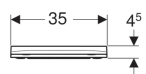

Сиденье унитаза Geberit Smyle Square, тонкое исполнение, тип Sandwich

Образец

Характеристики

- Тонкое исполнение
- Крышка внахлест тип Sandwich

- Антибактериальный

Технические характеристики

Материал | Дюропласт

Арт. №	Цвет / поверхность	Быстроразъемные петли	Функция плавного опускания	Крепление	Материал шарнира
500.239.01.1	Белый	Нет	Нет	Сверху	Хромированная латунь
500.688.01.1	Белый	Да	Да	Сверху	Хромированная латунь
500.240.01.1	Белый	Нет	Да	Сверху	Хромированная латунь