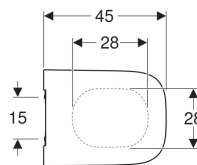

Сиденье унитаза Geberit Smyle Square, тонкое исполнение, тип Sandwich

Образец

Характеристики

- Тонкое исполнение
- Крышка внахлест тип Sandwich

- Антибактериальный

Технические характеристики

Материал | Дюропласт