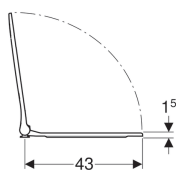

Сиденье унитаза Geberit Smyle Square, тонкое исполнение, тип Sandwich

Образец

Характеристики

- Тонкое исполнение
- Крышка внахлест тип Sandwich

- Антибактериальный

Технические характеристики

Материал | Дюропласт

Арт. №	Цвет / поверхность	Быстроразъемные петли	Функция плавного опускания	Крепление	Материал шарнира
500.239.01.1	Белый	Нет	Нет	Сверху	Хромированная латунь
500.688.01.1	Белый	Да	Да	Сверху	Хромированная латунь
500.240.01.1	Белый	Нет	Да	Сверху	Хромированная латунь