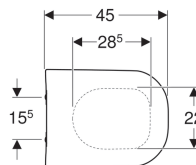

Сиденье унитаза Geberit Smyle

Образец

Характеристики

- Крышка унитаза, внахлест

Технические характеристики

Материал

Дюропласт

Арт. №	Цвет / поверхность	Быстроразъемные петли	Функция плавного опускания	Крепление	Материал шарнира	
500.979.01.1	Белый	Да	Да	Сверху	Хромированная латунь	Новый
500.236.01.1	Белый	Нет	Да	Сверху	Хромированная латунь