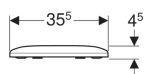

Сиденье унитаза Geberit Smyle

Образец

Характеристики

- Крышка унитаза, внахлест

Технические характеристики

Материал

Дюропласт

Арт. №	Цвет / поверхность	Быстроразъемные петли	Функция плавного опускания	Крепление	Материал шарнира	
500.979.01.1	Белый	Да	Да	Сверху	Хромированная латунь	Новый
500.236.01.1	Белый	Нет	Да	Сверху	Хромированная латунь