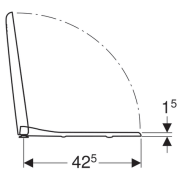

Сиденье унитаза Geberit Smyle

Образец

Характеристики

- Крышка унитаза, внахлест

Технические характеристики

Материал

Дюропласт

Арт. №	Цвет / поверхность	Быстроразъемные петли	Функция плавного опускания	Крепление	Материал шарнира	
500.979.01.1	Белый	Да	Да	Сверху	Хромированная латунь	Новый
500.236.01.1	Белый	Нет	Да	Сверху	Хромированная латунь