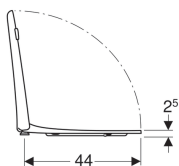

Характеристики

- Для лиц с ограниченными возможностями
- Шарнирный вал из нержавеющей стали, сквозной
- Крышка унитаза, внахлест
- Антибактериальный

Технические характеристики

Материал | Дюропласт

Объем поставки

- Компенсационный амортизатор с рукояткой для крышки унитаза

Арт. №	Цвет / поверхность	Функция плавного опускания	Крепление	Материал шарнира
500.679.01.1	Белый	Нет	Сверху	Нержавеющая сталь