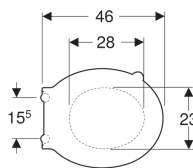

Характеристики

- Для лиц с ограниченными возможностями
- Шарнирный вал из нержавеющей стали, сквозной
- Крышка унитаза, внахлест
- Антибактериальный

Технические характеристики

Материал | Дюропласт

Объем поставки

- Компенсационный амортизатор с рукояткой для крышки унитаза

Арт. №	Цвет / поверхность	Функция плавного опускания	Крепление	Материал шарнира
500.679.01.1	Белый	Нет	Сверху	Нержавеющая сталь