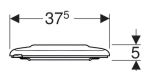

Характеристики

- Для лиц с ограниченными возможностями
- Шарнирный вал из нержавеющей стали, сквозной
- Крышка унитаза, внахлест
- Антибактериальный

Технические характеристики

Материал | Дюропласт

Объем поставки

- Компенсационный амортизатор с рукояткой для крышки унитаза

Арт. №	Цвет / поверхность	Функция плавного опускания	Крепление	Материал шарнира
500.679.01.1	Белый	Нет	Сверху	Нержавеющая сталь