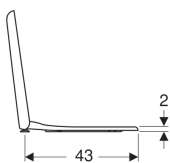

**Сиденье для унитаза Geberit myDay**

Образец

**Характеристики**

- Крышка унитаза, внахлест

**Технические характеристики**

Материал

Дюропласт

Арт. №	Цвет / поверхность	Функция плавного опускания	Крепление	Материал шарнира
575410000	Белый	Да	Сверху	Хромированная латунь