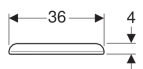

**Сиденье для унитаза Geberit myDay**

Образец

**Характеристики**

- Крышка унитаза, внахлест

**Технические характеристики**

Материал

Дюропласт

Арт. №	Цвет / поверхность	Функция плавного опускания	Крепление	Материал шарнира
575410000	Белый	Да	Сверху	Хромированная латунь