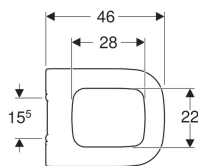

**Сиденье для унитаза Geberit myDay**

Образец

**Характеристики**

- Крышка унитаза, внахлест

**Технические характеристики**

Материал

Дюропласт

Арт. №	Цвет / поверхность	Функция плавного опускания	Крепление	Материал шарнира
575410000	Белый	Да	Сверху	Хромированная латунь