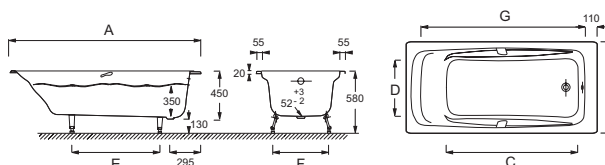

Общая информация

Mm	E2903	E2904	E2915	E2918	E2929	E2130
A	1800	1800	1700	1700	1600	1600
B	850	850	800	800	750	750
C	1238	1238	1100	1100	1100	1100
D	640	640	590	590	540	540
E	830	830	730	730	630	630
F	500	500	460	460	430	430
G	1546	1546	1446	1446	1372	1372

Спецификация продукта: Ванна 180 x 85 см, без отверстий для ручек. E2904. Коллекция: REPOS. РАЗМЕРЫ (СМ): 180 x 85 x 45 см. ВЕС: 134,8 кг. МАТЕРИАЛ: Чугун. ТИП УСТАНОВКИ: Встраиваемые. ОБЪЕМ (Л): 250/180. ФОРМА: Прямоугольные. ВЫСОТА НОЖЕК: 130 мм. ДИАМЕТР СЛИВА: 5.2 см. ДОПОЛНИТЕЛЬНАЯ ИНФОРМАЦИЯ: Установка к стене. НОЖКИ: Не в комплекте. СТУПЕНЬКА: Не в комплекте. СЛИВ: Не в комплекте. Дополнительная опция: комплект из 4-х регулируемых ножек для чугунной ванны (E4113), автоматический слив-перелив (E70174). Размеры основания: 123.8 x 64 см. Без отверстий для ручек.

*В зависимости от конфигурации компьютера или настроек принтера, технических факторов и характеристик, цвета, которые Вы видите могут не полностью соответствовать настоящим цветам и являются схематическими.