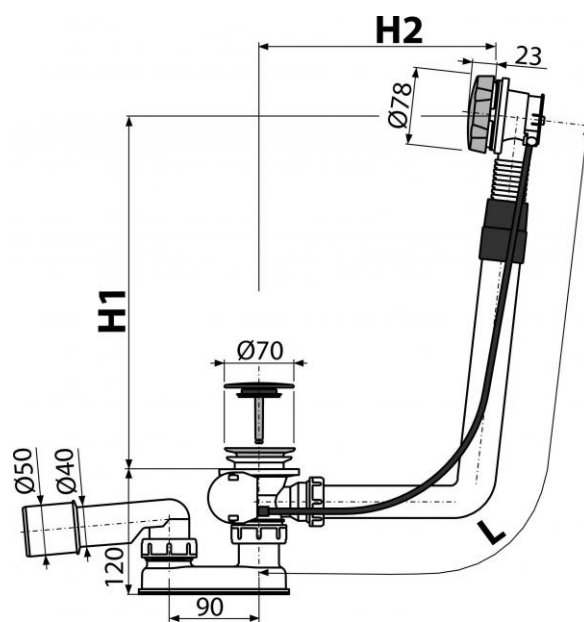

A550KM-100

Сифон для ванны автомат комплект, металл

Область применения

Для слива воды из ванны в канализационный сток
 Для ванн стандартных размеров
 Для ванн со стоковым отверстием Ø52 мм

Свойства

- Слив-перелив система для ванны
- Мокрый гидрозатвор с вращающимся коленом
- Закрытие сливного клапана с помощью троса Бодуена

Свойства

EN 274

Содержание комплекта

- Корпус сифона с системой перелива
- Поворотная стальная накладка, хромированная
- Пробка из хромированного пластика
- Хромированная решетка слива из нержавеющей стали
- Гидрозатвор сифона из полипропилена, сваренный ультразвуковым методом, устойчив к термическим и химическим воздействиям
- Монтажный набор
- Профильное уплотнение

Код заказа

Код	EAN
A550KM-100	8595580511340

A550KM-100

Сифон для ванны автомат комплект, металл

Технические параметры

- Гидрозатвор 50 mm
- Сток воды 51,6 l/min
- Скорость перелива 42 l/min
- Сопротивление гидрозатвора против давления 588 Pa
- Термическая устойчивость 95 °C

Гарантии

2/3 лет

Таможенный код

39229000

Вес – шт	1,0292 кг
Вес – упаковка	кг
Вес – паллета	кг
Размеры – шт	380×95×210 MM
Размеры – упаковка	590×430×390 MM
Количество – упаковка	12 шт
Количество –паллета	192 шт