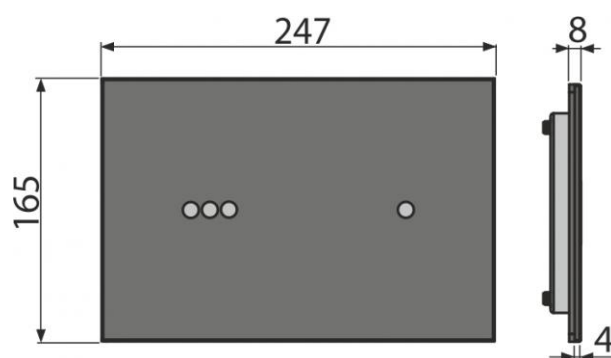

NIGHT LIGHT-3

Кнопка управления бесконтактная для скрытых систем инсталляции с подсветкой, стекло-черный

Область применения

Для скрытых систем инсталляции «сухого» и «мокрого» монтажа
Для бесконтактного смыва просто поднести руку
Не подходит для монтажа в скрытые системы инсталляции SLIM

Свойства

- Двойной смыв, мануальный, бесконтактный
- Функции и подсветка кнопки активируются на движение, с помощью инфракрасных датчиков для регистрации пользователя
- Настройка через мини-USB с помощью программы доступной к скачиванию на веб-сайте Alcaplast или вручную с помощью элементов управления на задней стороне кнопки
- Настройка параметров: время большого и малого смыва, цвета, интенсивности освещения, продолжительность подсветки, времени начала и окончания гигиенического смыва
- Питание: от сети, блок питания входит в комплект
- Материал: стекло

Содержание комплекта

- Бесконтактная кнопка с емкостным датчиком воды
- Фитинговое соединение с электромагнитным клапаном
- Выпускной механизм для сенсорного смыва
- Кабель для подключения к источнику питания 3 м
- Монтажная рама для установки кнопки
- Резьбовое крепление монтажной рамы кнопки - 2 шт.
- Блок питания
- Защитный шланг для установки силового кабеля

Код заказа

Код	EAN
NIGHT LIGHT-3	8595580557911