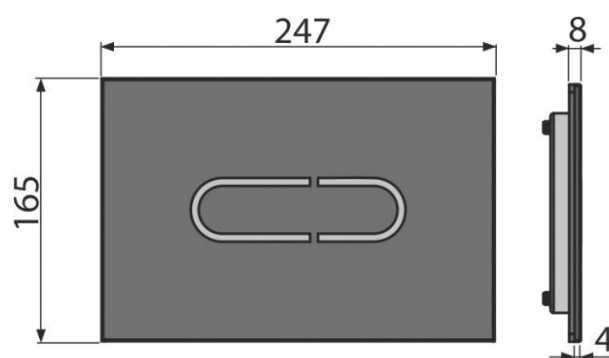

### Область применения

Для скрытых систем инсталляции «сухого» и «мокрого» монтажа  
Для бесконтактного смыва просто поднести руку  
Не подходит для монтажа в скрытые системы инсталляции SLIM