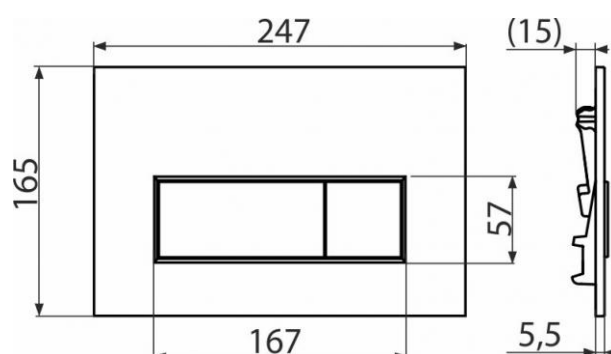

M578

Кнопка управления для скрытых систем инсталляции, черный-мат

Область применения

Для скрытых систем инсталляции «сухого» и «мокрого» монтажа

Свойства

- Двойной смыв, механический принцип действия
- Совместимость со всеми скрытыми системами инсталляции Alcaplast
- Поверхностная отделка: черный матовый
- Материал: пластик

Содержание комплекта

- Кнопка
- Монтажная рама для установки кнопки
- Резьбовое крепление монтажной рамы кнопки - 2 шт.

Код заказа

Код	EAN
M578	8595580558642

M578

Кнопка управления для скрытых систем инсталляции, черный-мат

Технические параметры

- Действующая сила < 20 N

Гарантии

2/2 лет

Таможенный код

39269097

Вес – шт	0,3277 кг
Вес – упаковка	8,1925 кг
Вес – паллета	229,39 кг
Размеры – шт	250×170×36 мм
Размеры – упаковка	595×395×245 мм
Количество – упаковка	25 шт
Количество – паллета	700 шт