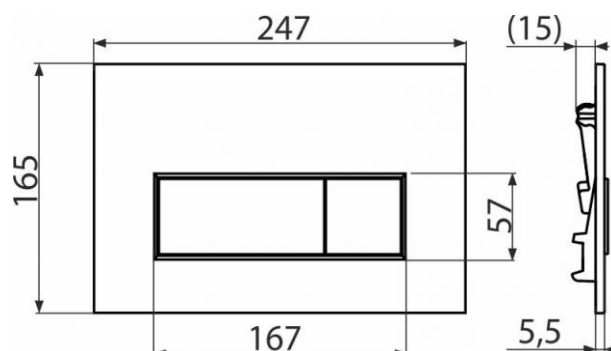

M572

Кнопка управления для скрытых систем инсталляции, хром-мат

Область применения

Для скрытых систем инсталляции «сухого» и «мокрого» монтажа

Свойства

- Двойной смыв, механический принцип действия
- Совместимость со всеми скрытыми системами инсталляции Alcaplast
- Поверхностная отделка: хром матовый
- Материал: пластик

Содержание комплекта

- Кнопка
- Монтажная рама для установки кнопки
- Резьбовое крепление монтажной рамы кнопки - 2 шт.

Код заказа

Код	EAN
M572	8595580558628

M572

Кнопка управления для скрытых систем инсталляции, хром-мат

Технические параметры

- Действующая сила < 20 N

Гарантии

2/2 лет

Таможенный код

39269097

Вес – шт	0,3277 кг
Вес – упаковка	8,1925 кг
Вес – паллета	229,39 кг
Размеры – шт	250×170×36 мм
Размеры – упаковка	595×395×245 мм
Количество – упаковка	25 шт
Количество – паллета	700 шт