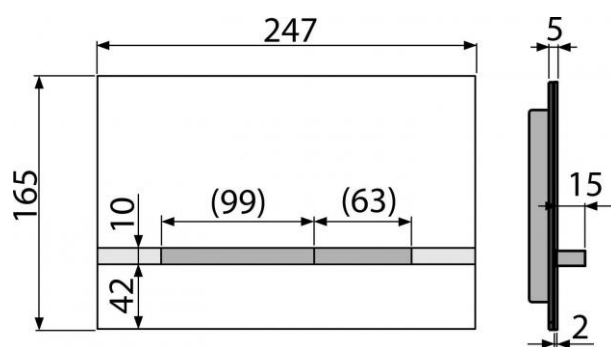

STRIPE-GL1200

Кнопка управления для скрытых систем инсталляции, стекло-белый

Область применения

Для скрытых систем инсталляции «сухого» и «мокрого» монтажа

Свойства

- Механизм полностью интегрирован в стену
- Кнопка минимально выступает над облицовкой
- Двойной смыв, механический принцип действия
- Совместимость со всеми скрытыми системами инсталляции Alcaplast
- Подходит для уборки стандартными моющими средствами, используемыми в бытовых условиях для очистки смесителей и других принадлежностей
- Устойчива к ультрафиолетовым лучам и другим внешним факторам
- Материал: белое стекло

Содержание комплекта

- Кнопка
- Монтажная рама для установки кнопки
- Резьбовое крепление монтажной рамы кнопки - 2 шт.
- Набор переходников для управления выпускным механизмом

Код заказа

Код	EAN
STRIPE-GL1200	8595580546212

STRIPE-GL1200

Кнопка управления для скрытых систем инсталляции, стекло-белый

Технические параметры

- Действующая сила < 20 N

Гарантии

2/2 лет

Таможенный код

73269098

Вес – шт	1,4106 кг
Вес – упаковка	14,106 кг
Вес – паллета	кг
Размеры – шт	255×85×175 мм
Размеры – упаковка	590×390×240 мм
Количество – упаковка	10 шт
Количество – паллета	шт