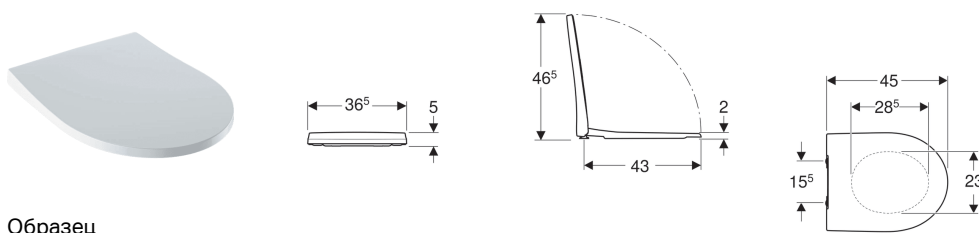

Сиденье для унитаза Geberit iCon, тонкое исполнение

Образец

Характеристики

- Тонкое исполнение
- Крышка унитаза, внахлест

- Антибактериальный

Технические характеристики

Материал | Дюропласт

Арт. №	Цвет / поверхность	Быстроразъемные петли	Функция плавного опускания	Крепление	Материал шарнира	
574950000	Белый	Нет	Да	Сверху	Хромированная латунь	
500.835.01.1	Белый	Да	Да	Сверху	Хромированная латунь	Новый