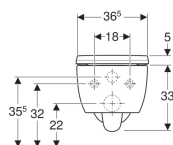

Комплект подвесного унитаза Geberit iCon, закрытая форма, Rimfree, с сиденьем

Образец

Цели применения

- Для смывных бачков скрытого монтажа
- Для смывного устройства

Характеристики

- Подвесной
- Унитаз вертикальный смыв
- Rimfree
- Простое крепление благодаря приспособлению настенного монтажа Geberit тип EFF2 для унитазов
- Тип 1, полный объем 6 / 5 / 4 л, согласно EN 997
- Тип 2 согласно EN 997

- Объем смыва: 4,5 л
- Закрытая форма
- Сиденье унитаза из дюропласта, антибактериальное
- Крышка унитаза, внахлест
- Тонкое исполнение

Технические характеристики

Материал | Сантехнический фарфор

Объем поставки

- Сиденье унитаза
- Крепеж

Арт. №	Цвет / поверхность	В	Н	Т	Быстроразъемные петли	Функция плавного опускания	Крепление	Материал шарнира	
500.784.01.1	Белый	36.5 см	38 см	53 см	Да	Да	Сверху	Хромированная латунь	Новый