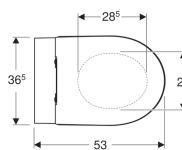

Комплект подвесного унитаза Geberit iCon, закрытая форма, Rimfree, с сиденьем

Образец

Цели применения

- Для смывных бачков скрытого монтажа
- Для смывного устройства

Характеристики

- Подвесной
- Унитаз вертикальный смыв
- Rimfree
- Простое крепление благодаря приспособлению настенного монтажа Geberit тип EFF2 для унитазов
- Тип 1, полный объем 6 / 5 / 4 л, согласно EN 997
- Тип 2 согласно EN 997

- Объем смыва: 4,5 л
- Закрытая форма
- Сиденье унитаза из дюропласта, антибактериальное
- Крышка унитаза, внахлест
- Тонкое исполнение

Технические характеристики

Материал | Сантехнический фарфор

Объем поставки

- Сиденье унитаза
- Крепеж

Арт. №	Цвет / поверхность	В	Н	Т	Быстроразъемные петли	Функция плавного опускания	Крепление	Материал шарнира	
500.784.01.1	Белый	36.5 см	38 см	53 см	Да	Да	Сверху	Хромированная латунь	Новый