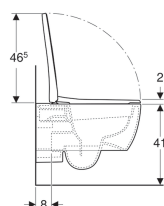

Комплект подвесного унитаза Geberit iCon, закрытая форма, Rimfree, с сиденьем

Образец

Цели применения

- Для смывных бачков скрытого монтажа
- Для смывного устройства

Характеристики

- Подвесной
- Унитаз вертикальный смыв
- Rimfree
- Простое крепление благодаря приспособлению настенного монтажа Geberit тип EFF2 для унитазов
- Тип 1, полный объем 6 / 5 / 4 л, согласно EN 997
- Тип 2 согласно EN 997

- Объем смыва: 4,5 л
- Закрытая форма
- Сиденье унитаза из дюропласта, антибактериальное
- Крышка унитаза, внахлест
- Тонкое исполнение

Технические характеристики

Материал | Сантехнический фарфор

Объем поставки

- Сиденье унитаза
- Крепеж

Арт. №	Цвет / поверхность	В	Н	Т	Быстроразъемные петли	Функция плавного опускания	Крепление	Материал шарнира	
500.784.01.1	Белый	36.5 см	38 см	53 см	Да	Да	Сверху	Хромированная латунь	Новый