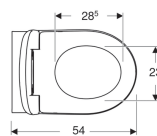

**Комплект подвешного унитаза Geberit Renova, Rimfree, с сиденьем**

Образец

**Цели применения**

- Для смывных бачков скрытого монтажа
- Для смывного устройства

**Характеристики**

- Подвесной
- Унитаз вертикальный смыв
- Rimfree
- Тип 1, полный объем 6 л, согласно EN 997
- Тип 2 согласно EN 997
- Объем смыва: 4,5 л

- Сиденье унитаза из дюропласта
- Завышенный керамический верхний край 41 см при стандартной высоте крепления
- Крышка унитаза, внахлест
- Расстояние до пола 7 см

**Технические характеристики**

Материал | Сантехнический фарфор

**Объем поставки**

- Сиденье унитаза

Арт. №	Цвет / поверхность	В	Н	Т	Быстроразъемные петли	Функция плавного опускания	Крепление	Материал шарнира	
500.801.00.1	Белый	37 см	40.5 см	54 см	Да	Да	Сверху	Хромированная латунь	Новый