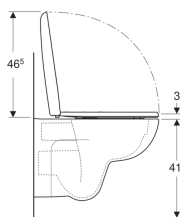

**Комплект подвешного унитаза Geberit Renova, Rimfree, с сиденьем**

Образец

**Цели применения**

- Для смывных бачков скрытого монтажа
- Для смывного устройства

**Характеристики**

- Подвесной
- Унитаз вертикальный смыв
- Rimfree
- Тип 1, полный объем 6 л, согласно EN 997
- Тип 2 согласно EN 997
- Объем смыва: 4,5 л

- Сиденье унитаза из дюропласта
- Завышенный керамический верхний край 41 см при стандартной высоте крепления
- Крышка унитаза, внахлест
- Расстояние до пола 7 см

**Технические характеристики**

Материал | Сантехнический фарфор

**Объем поставки**

- Сиденье унитаза

Арт. №	Цвет / поверхность	В	Н	Т	Быстроразъемные петли	Функция плавного опускания	Крепление	Материал шарнира	
500.801.00.1	Белый	37 см	40.5 см	54 см	Да	Да	Сверху	Хромированная латунь	Новый