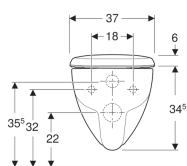

**Комплект подвешного унитаза Geberit Renova, Rimfree, с сиденьем**

Образец

**Цели применения**

- Для смывных бачков скрытого монтажа
- Для смывного устройства

**Характеристики**

- Подвесной
- Унитаз вертикальный смыв
- Rimfree
- Тип 1, полный объем 6 л, согласно EN 997
- Тип 2 согласно EN 997
- Объем смыва: 4,5 л

- Сиденье унитаза из дюропласта
- Завышенный керамический верхний край 41 см при стандартной высоте крепления
- Крышка унитаза, внахлест
- Расстояние до пола 7 см

**Технические характеристики**

Материал | Сантехнический фарфор

**Объем поставки**

- Сиденье унитаза

Арт. №	Цвет / поверхность	В	Н	Т	Быстроразъемные петли	Функция плавного опускания	Крепление	Материал шарнира	
500.801.00.1	Белый	37 см	40.5 см	54 см	Да	Да	Сверху	Хромированная латунь	Новый