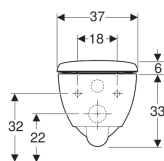

Цели применения

- Для смывных бачков скрытого монтажа
- Для смывного устройства
- Подходит для установки в небольших санузлах и гостевых туалетах

Характеристики

- Подвесной
- Rimfree
- Простое крепление благодаря приспособлению настенного монтажа Geberit тип EFF2 для унитазов
- Унитаз вертикальный смыв
- Тип 1, полный объем 6 / 5 л, согласно EN 997

- Объем смыва: 4,5 л
- Закрытая форма
- С укороченным вылетом
- Сиденье унитаза из дюропласта
- Расстояние до пола 7 см
- Крышка унитаза, внахлест

Технические характеристики

Материал | Сантехнический фарфор

Объем поставки

- Сиденье унитаза
- Крепеж

Арт. №	Цвет / поверхность	В	Н	Т	Быстроразъемные петли	Функция главного опускания	Крепление	Материал шарнира	
500.803.00.1	Белый	37 см	39 см	49 см	Да	Да	Сверху	Хромированная латунь	Новый

Принадлежности

- Крепеж Geberit для подвесных унитазов и подвесных биде